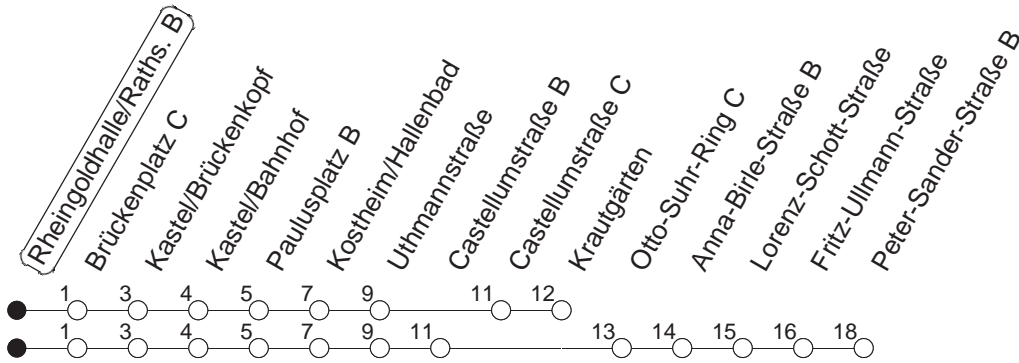

57

Rheingoldhalle/Rathaus B

BUS

→ Kastel

🕒	Mo.-Fr. (Schule)	Mo.-Fr. (Ferien)	Samstag	Sonn-/Feiertag
5	22 _P 52 _P	22 _P 52 _P		
6	16 _P 46 _P	16 _P 46 _P		
7	16 _P 46 _P	16 _P 46 _P		
8	16 _P 46 _P	16 _P 46 _P	16 _K 46 _K	
9	16 _K 46 _K	16 _K 46 _K	16 _K 46 _K	
10	16 _K 46 _K	16 _K 46 _K	16 _K 46 _K	
11	16 _K 46 _K	16 _K 46 _K	16 _K 46 _K	
12	16 _K 46 _K	16 _K 46 _K	16 _K 46 _K	
13	16 _K 46 _K	16 _K 46 _K	16 _K 46 _K	
14	16 _K 46 _P	16 _K 46 _P	16 _K 46 _K	
15	16 _P 46 _P	16 _P 46 _P	16 _K 46 _K	
16	16 _P 46 _P	16 _P 46 _P	16 _K 46 _K	
17	16 _P 46 _P	16 _P 46 _P	16 _K 46 _K	
18	16 _K 46 _K	16 _K 46 _K	16 _K 46 _K	
19	16 _K 46 _K	16 _K 46 _K		
20	16 _K 46 _K	16 _K 46 _K		

P : Bis Peter-Sander-Straße

K : Bis Krautgärten

gültig ab: ab 31.05.2021

Ferien in RLP: 21.12.20-06.01.21 / 29.03.-06.04. / 25.05.-02.06. / 19.07.-27.08. / 11.10.-22.10.21.

Weitere Infos im Verkehrs Center Mainz (Tel. 0 61 31 - 12 77 77) und www.mainzer-mobilitaet.de