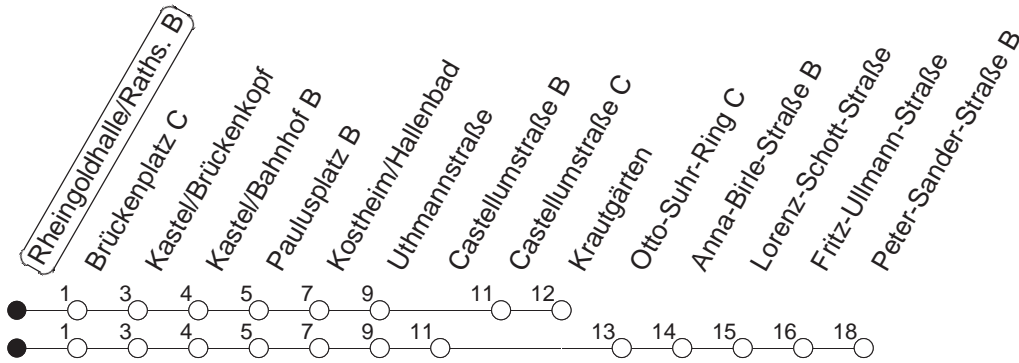

57

Rheingoldhalle/Rathaus B

BUS

→ Kastel

🕒	Mo.-Fr. (Schule)	Mo.-Fr. (Ferien)	Samstag	Sonn-/Feiertag
5	22 _P 52 _P	22 _P 52 _P		
6	16 _P 46 _P	16 _P 46 _P		
7	16 _P 46 _P	16 _P 46 _P		
8	16 _P 46 _P	16 _P 46 _P	16 _K 46 _K	
9	16 _K 46 _K	16 _K 46 _K	16 _K 46 _K	
10	16 _K 46 _K	16 _K 46 _K	16 _K 46 _K	
11	16 _K 46 _K	16 _K 46 _K	16 _K 46 _K	
12	16 _K 46 _K	16 _K 46 _K	16 _K 46 _K	
13	16 _K 46 _K	16 _K 46 _K	16 _K 46 _K	
14	16 _K 46 _P	16 _K 46 _P	16 _K 46 _K	
15	16 _P 46 _P	16 _P 46 _P	16 _K 46 _K	
16	16 _P 46 _P	16 _P 46 _P	16 _K 46 _K	
17	16 _P 46 _P	16 _P 46 _P	16 _K 46 _K	
18	16 _K 46 _K	16 _K 46 _K	16 _K 46 _K	
19	16 _K 46 _K	16 _K 46 _K		
20	16 _K 46 _K	16 _K 46 _K		

P : Bis Peter-Sander-Straße

K : Bis Krautgärten

gültig ab: 01.04.22

Ferien in Rheinland-Pfalz: 11.04. - 22.04. / 27.05. / 17.06. / 25.07. - 02.09. / 17.10. - 31.10.22.

Weitere Infos im Verkehrs Center Mainz (Tel. 0 61 31 - 12 77 77) und www.mainzer-mobilitaet.de