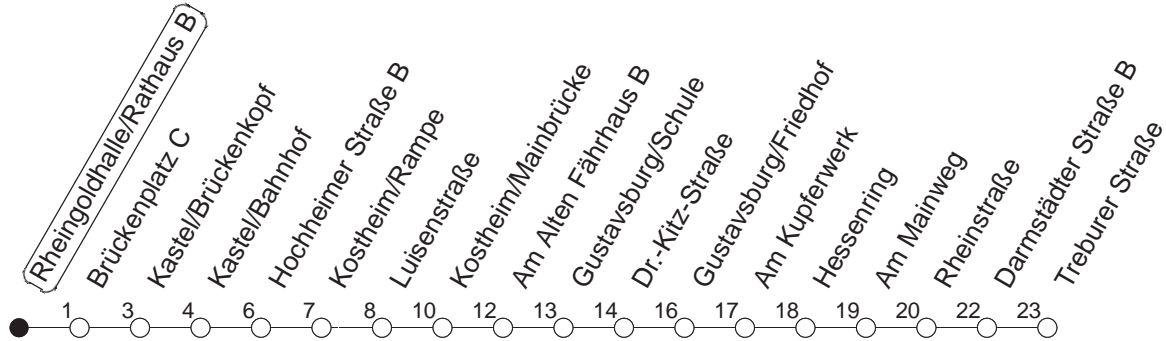

# 58

## Rheingoldhalle/Rathaus B

BUS

→ Bischofsheim/Treburer Str.

🕒	Mo.-Fr. (Schule)		Mo.-Fr. (Ferien)		Samstag		Sonn-/Feiertag
6	34		34				
7	04	34	04	34			
8	04	34	04	34			
9	04	34	04	34	34		
10	04	34	04	34	04	34	
11	04	34	04	34	04	34	
12	04	34	04	34	04	34	
13	04	34	04	34	04	34	
14	04	34	04	34	04	34	
15	04	34	04	34	04	34	
16	04	34	04	34	04	34	
17	04	34	04	34	04	34	
18	04	34	04	34	04	34	
19	04	34	04	34			
20	04		04				

gültig ab: 13.12.20

Ferien in RLP: 21.12.20-06.01.21 / 29.03.-06.04. / 25.05.-02.06. / 19.07.-27.08. / 11.10.-22.10.21.

Weitere Infos im Verkehrs Center Mainz (Tel. 0 61 31 - 12 77 77) und [www.mainzer-mobilitaet.de](http://www.mainzer-mobilitaet.de)