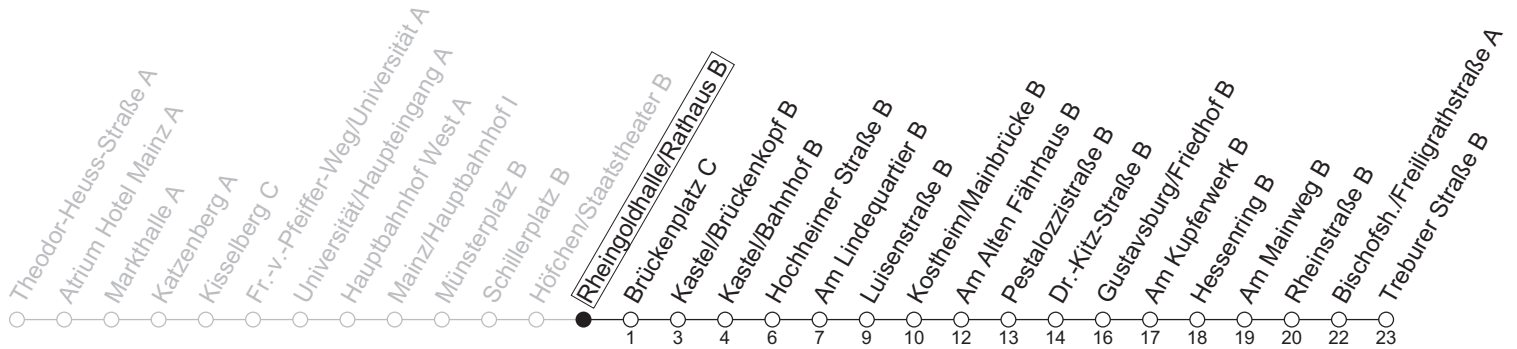

58

Rheingoldhalle/Rathaus B

→ Bischofsheim/Treburer Straße B

	Montag-Freitag	Samstag
6	33	
7	03 _{IGS} 33 _{IGS}	
8	03 33	
9	03 33	33
10	03 33	03 33
11	03 33	03 33
12	03 33	03 33
13	03 33	03 33
14	03 33	03 33
15	03 33	03 33
16	03 33	03 33
17	03 33	03 33
18	03 33	03 33
19	03 33	
20	03	

IGS: An Schultagen bis IGS Mainspitze

gültig ab: 13.04.2026

Ferien RLP: 20.12.25-07.01.26 / 16.-17.02. / 28.03.-12.04. / 15.05. / 05.06. / 27.06.-09.08. / 03.10.-18.10.26

Weitere Informationen im Verkehrs-Center Mainz (Tel. 0 61 31 - 12 77 77) und www.mainzer-mobilitaet.de