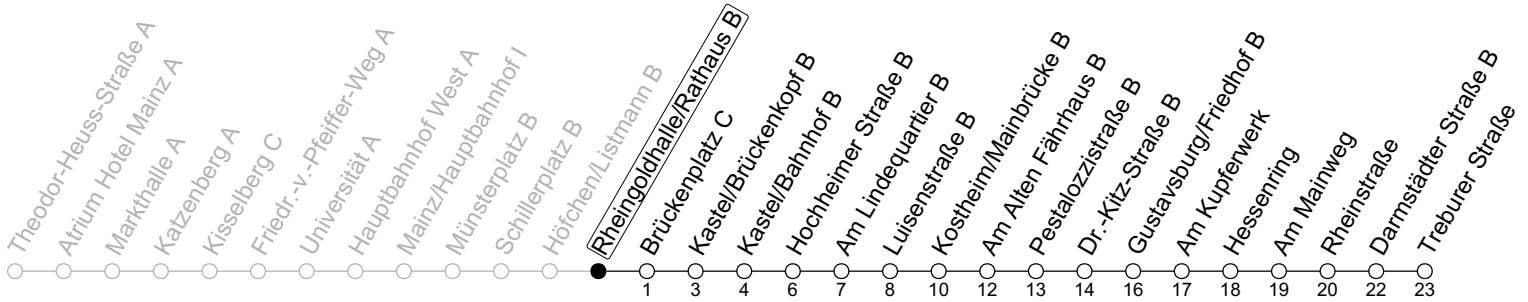

## Rheingoldhalle/Rathaus B

→ Bischofsheim/Treburer Straße

	Montag-Freitag	Samstag
6	34	
7	04 <sub>IG</sub> 34 <sub>IG</sub>	
8	04 34	
9	04 34	34
10	04 34	04 34
11	04 34	04 34
12	04 34	04 34
13	04 34	04 34
14	04 34	04 34
15	04 34	04 34
16	04 34	04 34
17	04 34	04 34
18	04 34	04 34
19	04 34	
20	04	

IG : An Schultagen in Hessen bis IGS Mainspitze

gültig ab: 26.08.2024

Ferien RLP: 27.12.23-06.01.24 / 12.-14.02. / 25.03.-02.04. / 10.05. / 21.-31.05. / 15.07.-23.08. / 04.10. / 14.10.-25.10.24

Weitere Informationen im Verkehrs-Center Mainz (Tel. 0 61 31 - 12 77 77) und [www.mainzer-mobilitaet.de](http://www.mainzer-mobilitaet.de)