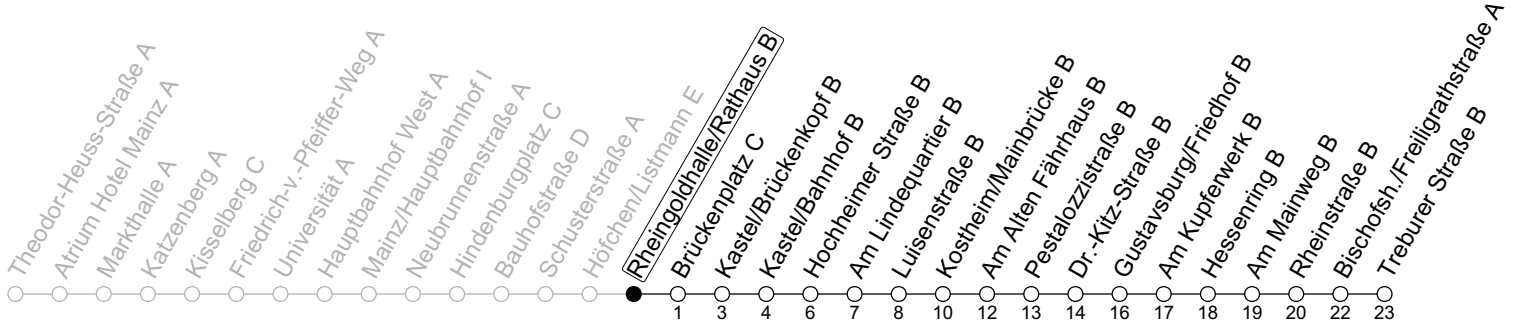

58

Rheingoldhalle/Rathaus B

→ Bischofsheim/Treburer Straße B

ÖPNV-Sperrung Münsterplatz ab 5.3.

🕒	Montag-Freitag	Samstag
6	34	
7	04t 34t	
8	04 34	
9	04 34	34
10	04 34	04 34
11	04 34	04 34
12	04 34	04 34
13	04 34	04 34
14	04 34	04 34
15	04 34	04 34
16	04 34	04 34
17	04 34	04 34
18	04 34	04 34
19	04 34	
20	04	

t: An Schultagen in Hessen ab Treburer Straße weiter bis IGS Mainspitze

gültig ab: 05.03.2025

Ferien RLP: 21.12.24-08.01.25 / 12.04.-25.04. / 05.07.-17.08. / 11.10.-26.10.25

Weitere Informationen im Verkehrs-Center Mainz (Tel. 0 61 31 - 12 77 77) und www.mainzer-mobilitaet.de