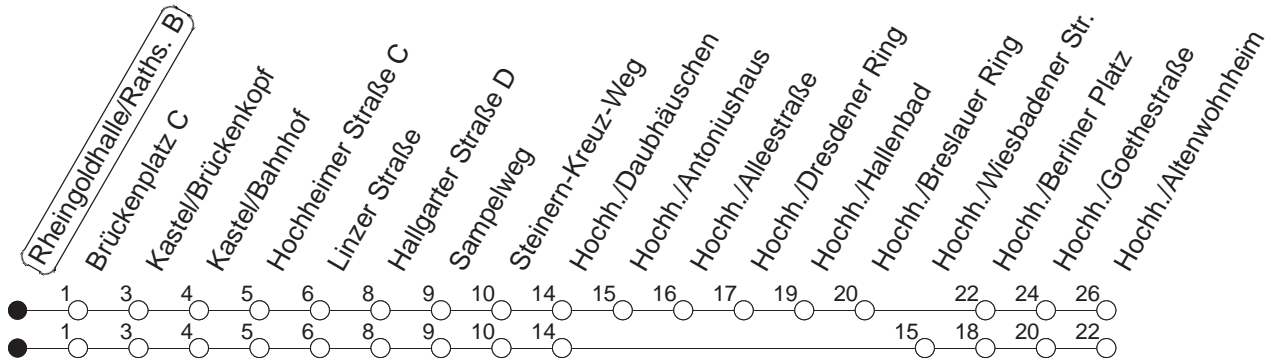

## Rheingoldhalle/Rathaus B

BUS

→ Hochheim/Altenwohnheim

🕒	Mo.-Fr. (Schule)				Mo.-Fr. (Ferien)				Samstag		Sonn-/Feiertag	
5	01 <sub>w</sub>	31			01 <sub>w</sub>	31			06 <sub>w</sub>			
6	01	30			01	30			07 <sub>w</sub>			
7	00	15	30	47 <sub>B</sub>	00	15	30		07 <sub>w</sub>			
8	00	30			00	30			00	30		
9	00	30			00	30			00	30	38 <sub>w</sub>	
10	00	30			00	30			00	30	38 <sub>w</sub>	
11	00	30			00	30			00	30	38 <sub>w</sub>	
12	00	30			00	30			00	30	38 <sub>w</sub>	
13	00	20	30	45	00	30			00	30	38 <sub>w</sub>	
14	00	15	30	45	00	30			00	30	38 <sub>w</sub>	
15	00	15	30	45	00	30			00	30	38 <sub>w</sub>	
16	00	15	30	45	00	30			00	30	38 <sub>w</sub>	
17	00	30			00	30			00	30	38 <sub>w</sub>	
18	00	30			00	30			00	30	38 <sub>w</sub>	
19	00	30			00	30			00	38 <sub>w</sub>	38 <sub>w</sub>	
20	00	38 <sub>w</sub>			00	38 <sub>w</sub>			08 <sub>w</sub>	38 <sub>w</sub>	38 <sub>w</sub>	
21	38 <sub>w</sub>				38 <sub>w</sub>				08 <sub>w</sub>	38 <sub>w</sub>	38 <sub>w</sub>	
22	38 <sub>md</sub>	38 <sub>wfn</sub>			38 <sub>md</sub>	38 <sub>wfn</sub>			08 <sub>w</sub>	38 <sub>w</sub>	38	
23	22 <sub>md</sub>	38 <sub>wfn</sub>	52 <sub>wmd</sub>		22 <sub>md</sub>	38 <sub>wfn</sub>	52 <sub>wmd</sub>		08 <sub>w</sub>	38 <sub>w</sub>	22	52 <sub>w</sub>
0	37 <sub>wmd</sub>	38 <sub>fn</sub>			37 <sub>wmd</sub>	38 <sub>fn</sub>			08	38	37 <sub>w</sub>	
1	22 <sub>fn</sub>	52 <sub>wfn</sub>			22 <sub>fn</sub>	52 <sub>wfn</sub>			22	52 <sub>w</sub>		
2	37 <sub>wfn</sub>				37 <sub>wfn</sub>				37 <sub>w</sub>			

w : Über Hochheim/Wiesbadener Straße

B : Nur bis Brückenplatz

fn : Nur Nacht Freitag auf Samstag und Nacht vor Feiertag auf den Feiertag

md : Nur Montag - Donnerstag, nicht in den Nächten vor Feiertagen

gültig ab: 13.12.20

Ferien in RLP: 21.12.20-06.01.21 / 29.03.-06.04. / 25.05.-02.06. / 19.07.-27.08. / 11.10.-22.10.21.

Weitere Infos im Verkehrs Center Mainz (Tel. 0 61 31 - 12 77 77) und [www.mainzer-mobilitaet.de](http://www.mainzer-mobilitaet.de)