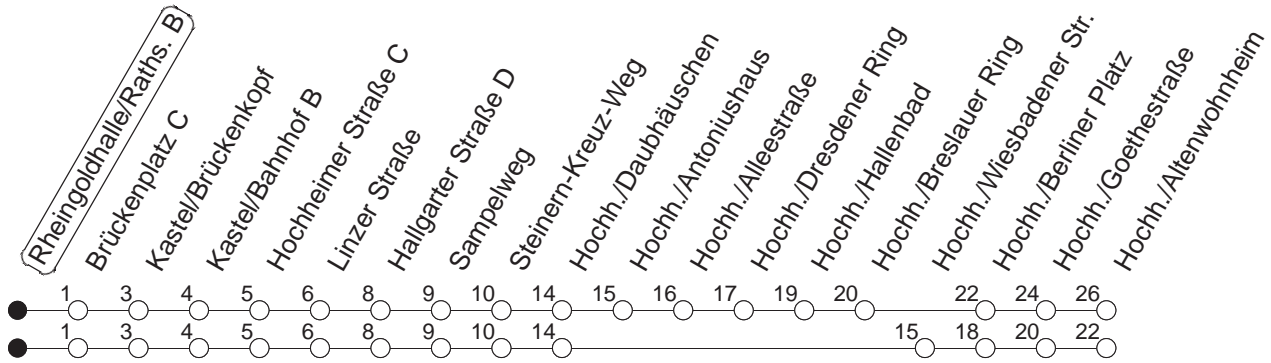

68

Rheingoldhalle/Rathaus B

BUS

→ Hochheim/Altenwohnheim

🕒	Mo.-Fr. (Schule)			Mo.-Fr. (Ferien)			Samstag		Sonn-/Feiertag	
5	01 _w	31		01 _w	31		06 _w			
6	01	30		01	30		06 _w			
7	00	15	30	00	15	30	01			
8	00	30		00	30		01	13		
9	00	30		00	30		00	30	43 _w	
10	00	30		00	30		00	30	43 _w	
11	00	30		00	30		00	30	43 _w	
12	00	30		00	30		00	30	43 _w	
13	00	20	30	45	00	30	00	30	43 _w	
14	00	30	45		00	30	00	30	43 _w	
15	00	15	30		00	30	00	30	43 _w	
16	00	15	30	45	00	30	00	30	43 _w	
17	00	30			00	30	00	30	43 _w	
18	00	30			00	30	00	30	43 _w	
19	00	30			00	30	00	43 _w	43 _w	
20	00	43 _w			00	43 _w	43 _w		43 _w	
21	43 _w				43 _w		43 _w		43 _w	
22	43 _w				43 _w		43 _w		43 _w	
23	22 _{md}	43 _{wfn}	52 _{wmd}		22 _{md}	43 _{wfn}	52 _{wmd}	43 _w	22	52 _w
0	37 _{wmd}	43 _{wfn}			37 _{wmd}	43 _{wfn}		43 _w	37 _w	
1	22 _{fn}	52 _{wfn}			22 _{fn}	52 _{wfn}		22	52 _w	
2	37 _{wfn}				37 _{wfn}			37 _w		

w : Über Hochheim/Wiesbadener Straße
fn : Nur Nacht Freitag auf Samstag und Nacht vor Feiertag auf den Feiertag

md : Nur Montag - Donnerstag, nicht in den Nächten vor Feiertagen

gültig ab: 01.04.22

Ferien in Rheinland-Pfalz: 11.04. - 22.04. / 27.05. / 17.06. / 25.07. - 02.09. / 17.10. - 31.10.22.