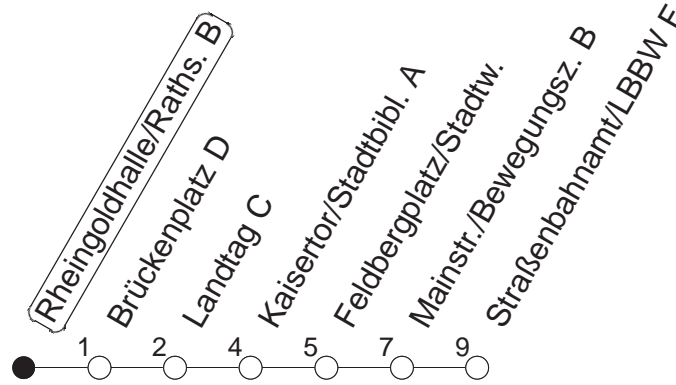

71

Rheingoldhalle/Rathaus B

→ Gonsenheim/TSV SCHOTT
Mainz

🕒	Mo.-Fr. (Schule)			Mo.-Fr. (Ferien)		Samstag		Sonn-/Feiertag
6	49 _A			49 _A				
7	19 _A	39 _A	49 _A	19 _A	49 _A			
8	14 _A	19 _A	49 _A	19 _A	49 _A	49 _A		
9	19 _A	49 _A		19 _A	49 _A	19 _A	49 _A	
10	19 _A	49 _A		19 _A	49 _A	19 _A	49 _A	
11	19 _A	49 _A		19 _A	49 _A	19 _A	49 _A	
12	19 _A	49 _A		19 _A	49 _A	19 _A	49 _A	
13	19 _A	49 _A		19 _A	49 _A	19 _A	49 _A	
14	19 _A	49 _A		19 _A	49 _A	19 _A	49 _A	
15	19 _A	49 _A		19 _A	49 _A	19 _A	49 _A	
16	19 _A	49 _A		19 _A	49 _A	19 _A	49 _A	
17	19 _A	49 _A		19 _A	49 _A	19 _A	49 _A	
18	19 _A	49 _A		19 _A	49 _A	19 _A	49 _A	
19	19 _A	49 _A		19 _A	49 _A	19 _A	49 _A	
20	19 _A	49 _A		19 _A	49 _A			

A : Nur bis Straßenbahnamt/LBBW

gültig ab: ab 11.12.2022

Ferien in RLP: 23.12.22 - 02.01.23 / 03.04. - 11.04. / 19.05. / 30.05. - 09.06. / 24.07. - 01.09. / 16.10. - 27.10.23

Weitere Infos im Verkehrs Center Mainz (Tel. 0 61 31 - 12 77 77) und www.mainzer-mobilitaet.de