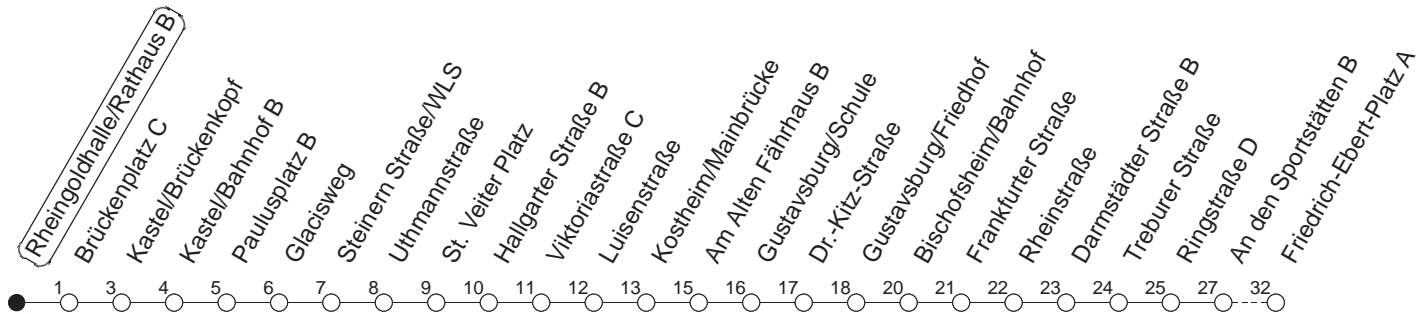

91

Rheingoldhalle/Rathaus B

BUS

→ Ginsheim/
Friedrich-Ebert-Platz

🕒	Nächte auf Mo.-Fr.		Nächte auf Sa.		Nächte auf Sonn-/Feiertage		Besondere Feiertage*	
23	06	36					06	36
0	06						06	
1	06		06	36	06	36	06	
2			06		06		06	
3			06		06		06	
4			06		06		06	
5			06		06		06	
6			06		06		06	
7					06		06 _n	
8					06		06 _n	

_n : Nicht am Morgen des Karsamstags

gültig ab: 01.04.22

* Diese Spalte gilt in den Nächten Karfreitag auf Karsamstag; Ostersonntag auf Ostermontag; Pfingstsonntag auf Pfingstmontag; 02. auf 03.10.22.

Weitere Infos im Verkehrs Center Mainz (Tel. 0 61 31 - 12 77 77) und www.mainzer-mobilitaet.de