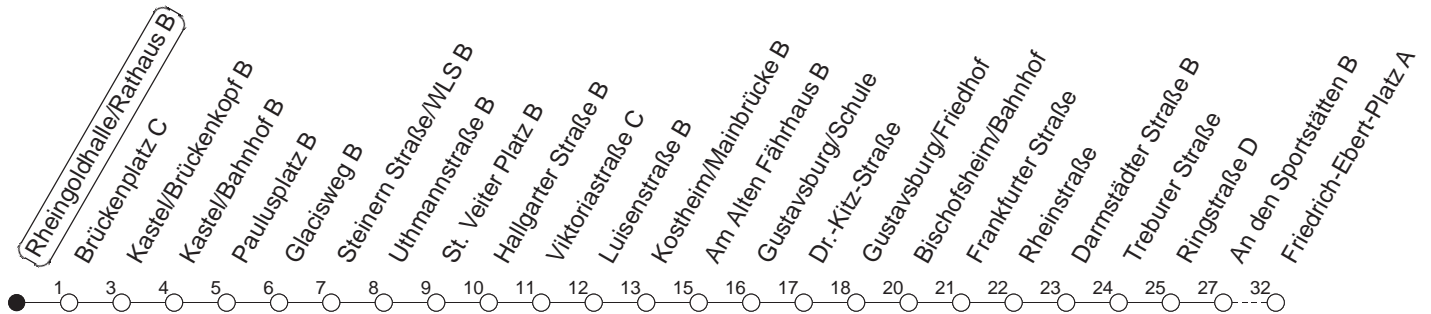

91

Rheingoldhalle/Rathaus B

BUS

→ Ginsheim/
Friedrich-Ebert-Platz

🕒	Montag bis Donnerstag	Freitag	Samstag	Sonn- und Feiertag
4			06	06
5			06	06
6			06	06
7				06
8				06
9				
10				
11				
12				
13				
14				
15				
16				
17				
18				
19				
20				
21				
22				
23	06 36			06 36
0	06	06 36	06 36	06
1	06	06	06	06
2		06	06	
3		06	06	

gültig ab: ab 11.12.2022

In Nächten vor Feiertagen gilt auf dieser Linie der Freitagsfahrplan.

Weitere Infos im Verkehrs Center Mainz (Tel. 0 61 31 - 12 77 77) und www.mainzer-mobilitaet.de