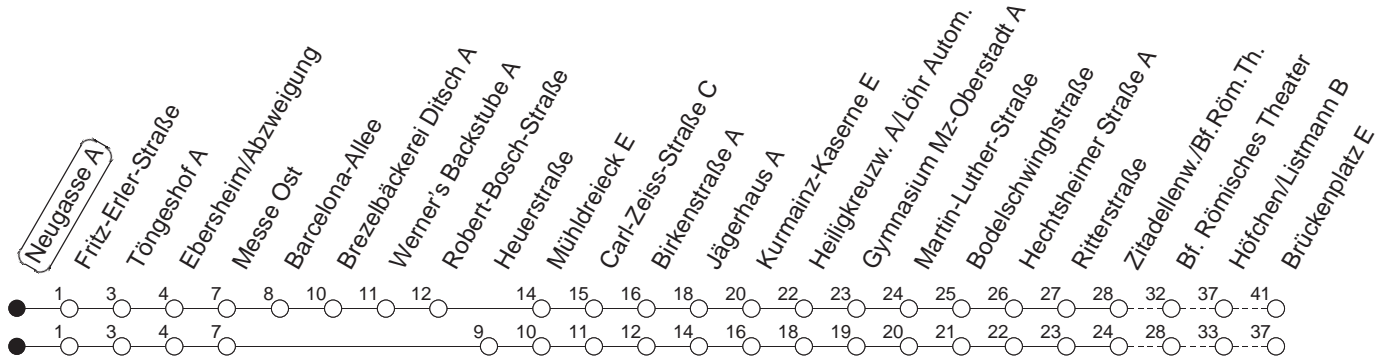

66

Neugasse A

BUS

→ Altstadt/Brückenplatz

🕒	Mo.-Fr. (Schule)	Mo.-Fr. (Ferien)	Samstag	Sonn-/Feiertag
4	25Mb 55Mb	25Mb 55Mb	27M	27M
5	25Mb 55M	25Mb 55M	27M	27M
6	25 40 55	25 40 55	05M 25M 55M	27M
7	05 10 20 25 40 55	10 25 40 55	25M 55M	27M
8	10 25 40 59M	10 25 40	25M 55M	15M
9	14M 29M 44M 59M	04M 14M 34M 44M	24M 34M 54M	02M 35M
10	14M 29M 44M 59M	04M 14M 34M 44M	04M 24M 34M 54M	05M 25M 55M
11	14M 29M 44M 59M	04M 14M 34M 44M	04M 24M 34M 54M	25M 55M
12	14M 29M 44M 58	04M 14M 34M 44M 58	04M 24M 34M 54M	25M 55M
13	13 28 39b 58	13 28 39b 58	04M 24M 34M 54M	25M 55M
14	09b 28 39b 58	09b 28 39b 58	04M 24M 34M 54M	25M 55M
15	09b 28 39b 58	09b 28 39b 58	04M 24M 34M 54M	25M 55M
16	09b 28 39b 58	09b 28 39b 58	04M 24M 34M 54M	25M 55M
17	09b 28 39b 58	09b 28 39b 58	04M 24M 34M 54M	25M 55M
18	09b 33M 42Mb	09b 33M 42Mb	04M 24M 34M 54M	25M 55M
19	03M 12Mb 33M 42Mb	03M 12Mb 33M 42Mb	04M 23M 36M 53M	25M 55M
20	12M 26M 53M	12M 26M 53M	23M 53M	25M 55M
21	23Mb 53Mb	23Mb 53Mb	23Mb 53Mb	25M 55M
22	23Mb 53Mb	23Mb 53Mb	23Mb 55M	25M 55M
23	23Mb 40M _{md} 55M _{fn}	23Mb 40M _{md} 55M _{fn}	25M 55M	25M 40M
0	28M _{fn} 40M _{md} 58M _{fn}	28M _{fn} 40M _{md} 58M _{fn}	28M 58M	40M
1	28M _{fn} 40M _{fn}	28M _{fn} 40M _{fn}	28M 40M	
2				
3	05M _{fn}	05M _{fn}	05M	

Mb : Nur bis Mühlendreieck, über Robert-Bosch-Straße
 M : Nur bis Mühlendreieck
 b : Über Robert-Bosch-Straße

md : Nur Montag - Donnerstag, nicht in den Nächten vor Feiertagen
 fn : Nur Nacht Freitag auf Samstag und Nacht vor Feiertag auf den Feiertag

gültig ab: 17.10.22

Ferien in Rheinland-Pfalz: 11.04. - 22.04. / 27.05. / 17.06. / 25.07. - 02.09. / 17.10. - 31.10.22.

Weitere Infos im Verkehrs Center Mainz (Tel. 0 61 31 - 12 77 77) und www.mainzer-mobilitaet.de