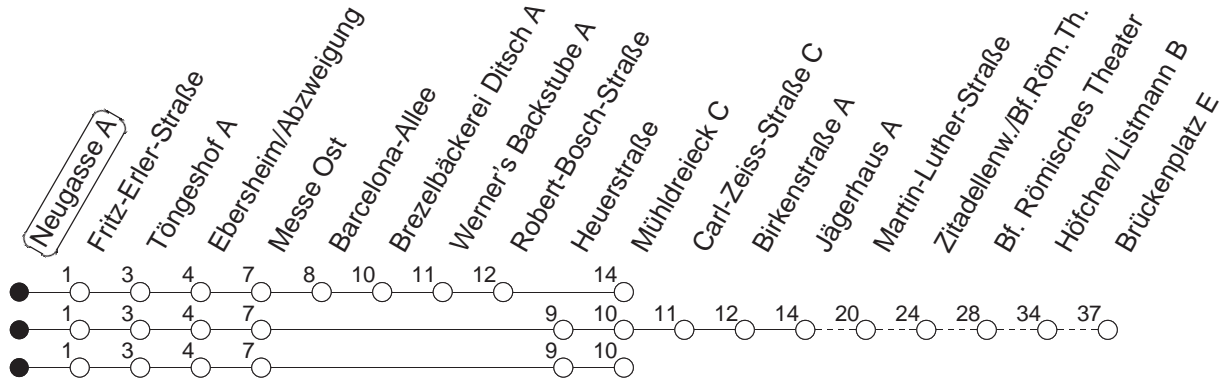

66

Neugasse A

BUS

→ Altstadt/Brückenplatz

🕒	Mo.-Fr. (Schule)	Mo.-Fr. (Ferien)	Samstag	Sonn-/Feiertag
4	25Mb 55Mb	25Mb 55Mb	27M	27M
5	25Mb 54Mb	25Mb 54Mb	27M	27M
6	25 40 55	25 40 55	05M 25M 55M	27M
7	05 10 20 25 40 55	10 25 40 55	25M 55M	27M
8	10 25 40 59M	10 25 40	25M 55M	15M
9	14M 29M 44M 59M	04M 14M 34M 44M	10M 29Mb 44M 59Mb	02M 35M
10	14M 29M 44M 59M	04M 14M 34M 44M	14M 29Mb 44M 59Mb	05M 25M 55M
11	14M 29M 44M 59M	04M 14M 34M 44M	14M 29Mb 44M 59Mb	25M 55M
12	14M 29M 44M 58	04M 14M 34M 44M 58	14M 29Mb 44M 59Mb	25M 55M
13	13 28 39b 58	13 28 39b 58	14M 29Mb 44M 59Mb	25M 55M
14	09b 28 39b 58	09b 28 39b 58	14M 29Mb 44M 59Mb	25M 55M
15	09b 28 43 58	09b 28 43 58	14M 29Mb 44M 59Mb	25M 55M
16	09b 28 39b 58	09b 28 39b 58	14M 29Mb 44M 59Mb	25M 55M
17	09b 28 39b 58	09b 28 39b 58	14M 29Mb 44M 59Mb	25M 55M
18	09b 29M 44M	09b 34M 44M	14M 29Mb 53Mb	25M 55M
19	14M 34M 53M	19M 34M 53M	23Mb 36M 53Mb	25M 55M
20	23Mb 53Mb	23Mb 53Mb	23Mb 53Mb	25M 55M
21	23Mb 53Mb	23Mb 53Mb	23Mb 53Mb	25M 55M
22	23Mb 53Mb	23Mb 53Mb	23Mb 55M	25M 55M
23	23Mb 40M _{md} 55M _{fn}	23Mb 40M _{md} 55M _{fn}	25M 55M	25M 40M
0	28M _{fn} 40M _{md} 58M _{fn}	28M _{fn} 40M _{md} 58M _{fn}	28M 58M	40M
1	28M _{fn} 40M _{fn}	28M _{fn} 40M _{fn}	28M 40M	
2				
3	05M _{fn}	05M _{fn}	05M	

Mb : Nur bis Mühl dreieck, über Robert-Bosch-Straße

M : Nur bis Mühl dreieck, über Heuerstraße

b : Über Robert-Bosch-Straße

md : Nur Montag - Donnerstag, nicht in den Nächten vor Feiertagen

fn : Nur Nacht Freitag auf Samstag und Nacht vor Feiertag auf den Feiertag