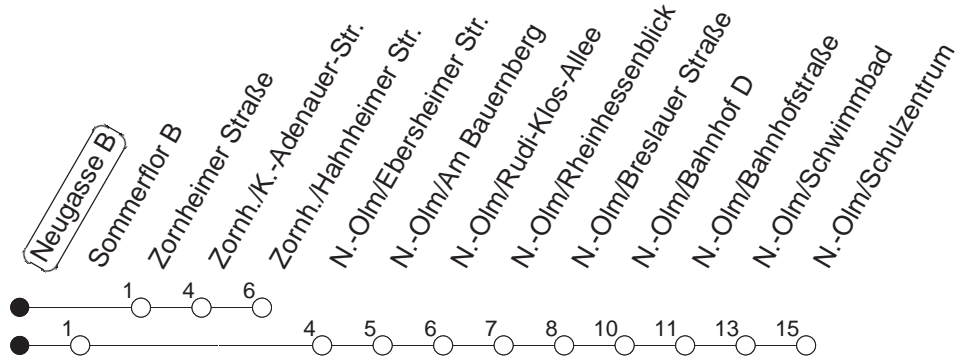

66

Neugasse B

BUS

→ Nieder-Olm/Schulzentr. bzw.
Zornheim/Hahnheimer Str.

🕒	Mo.-Fr. (Schule)	Mo.-Fr. (Ferien)	Samstag	Sonn-/Feiertag
4	09z	09z	09z 54z	09z 49z
5	14z 29N	14z 32N		50z
6	01N 20N 50z	02N 20N 50z	14z 30z 54z	50z
7	02N 20z 32N 50z	02N 20z 32N 50z	33z 59z	50z
8	02N 20z 32N 50z	02N 20z 32N 50z	29z 59z	40z
9	02N 19z 34N 49z	02N 23z 34N 53z	22N 32z 42N	24z 59z
10	04N 19z 34N 49z	04N 23z 34N 53z	02z 12N 32z 42N	29z 59z
11	04N 19z 34N 49z	04N 23z 34N 53z	02z 12N 32z 42N	29z 59z
12	04N 19z 34N 49z	04N 23z 34N 53z	02z 12N 32z 42N	29z 59z
13	04N 19z 32N 47z	04N 23z 32N 47z	02z 12N 32z 42N	29z 59z
14	02N 17z 32N 47z	02N 17z 32N 47z	02z 12N 32z 42N	29z 59z
15	02N 17z 32N 47z	02N 17z 32N 47z	02z 12N 32z 42N	29z 59z
16	02N 17z 32N 47z	02N 17z 32N 47z	02z 12N 32z 42N	29z 59z
17	02N 17z 32N 47z	02N 17z 32N 47z	02z 12N 32z 42N	29z 59z
18	02N 17z 32N 47z	02N 17z 32N 47z	02z 22N 32z 52N	29z 59z
19	02N 22z 42N	02N 22z 42N	02z 34z 59z	29z 59z
20	01z 35z	01z 38z	29z	29z 59z
21	03z 33z	08z 38z	03z 33z	29z 59z
22	03z 37z	08z 42z	03z 33z 59z	33z
23	07z 29z _{md} 33z _{fn} 59z _{md}	12z 29z _{md} 38z _{fn} 59z _{md}	29z 59z	03z 29z 59z
0	03z _{fn} 29z _{md} 33z _{fn} 59z _{fn}	08z _{fn} 29z _{md} 38z _{fn}	29z 59z	29z
1	25z 55z _{fn}	04z _{fn} 25z _{md} 26z _{fn} 56z _{fn}	25z 55z	28z
2	25z _{fn}	26z _{fn}	25z	
3	25z _{fn}	26z _{fn}	25z	

z : Nach Zornheim/Hahnheimer Straße
N : Nach Nieder-Olm/Schulzentrum

md : Nur Montag - Donnerstag, nicht in den Nächten vor Feiertagen

fn : Nur Nacht Freitag auf Samstag und Nacht vor Feiertag auf den Feiertag

gültig ab: 17.10.22

Ferien in Rheinland-Pfalz: 11.04. - 22.04. / 27.05. / 17.06. / 25.07. - 02.09. / 17.10. - 31.10.22.

Weitere Infos im Verkehrs Center Mainz (Tel. 0 61 31 - 12 77 77) und www.mainzer-mobilitaet.de