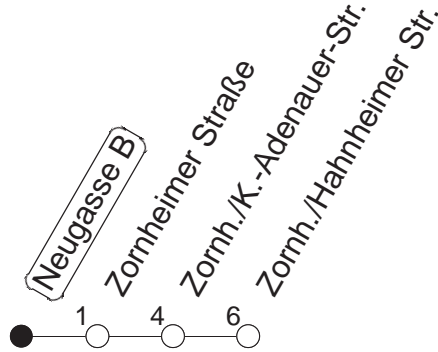

67

Neugasse B

BUS

→ Zornheim/Hahnheimer Straße

🕒	Mo.-Fr. (Schule)		Mo.-Fr. (Ferien)		Samstag	Sonn-/Feiertag
4	40		40			
5	40		40			
6	11	34	11	34		
7	04	34	04	34		
8	04	34	04	34		
9						
10						
11						
12						
13	30	42	30			
14	00	30	00	30		
15	00	30	00	30		
16	00	35	00	35		
17	00	30	00	30		
18	00	30	00	30		
19	00	30	00	30		

gültig ab: 13.12.20

Ferien in RLP: 21.12.20-06.01.21 / 29.03.-06.04. / 25.05.-02.06. / 19.07.-27.08. / 11.10.-22.10.21.

Weitere Infos im Verkehrs Center Mainz (Tel. 0 61 31 - 12 77 77) und www.mainzer-mobilitaet.de