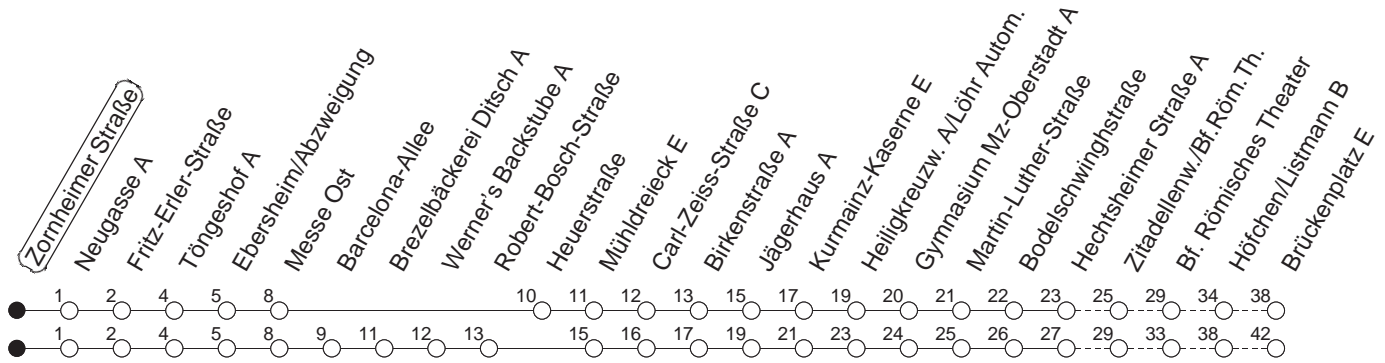

66

Zornheimer Straße

BUS

→ Altstadt/Brückenplatz

🕒	Mo.-Fr. (Schule)			Mo.-Fr. (Ferien)			Samstag			Sonn-/Feiertag		
4	24Mb	54Mb		24Mb	54Mb		26M			26M		
5	24Mb	54M		24Mb	54M		26M			26M		
6	39			39			04M	24M	54M	26M		
7	04	09	19	39	09	39	24M	54M		26M		
8	09	39		09	39		24M	54M		14M		
9	13M	43M		13M	43M		23M	53M		01M	34M	
10	13M	43M		13M	43M		23M	53M		04M	24M	54M
11	13M	43M		13M	43M		23M	53M		24M	54M	
12	13M	43M		13M	43M		23M	53M		24M	54M	
13	12	38b		12	38b		23M	53M		24M	54M	
14	08b	38b		08b	38b		23M	53M		24M	54M	
15	08b	38b		08b	38b		23M	53M		24M	54M	
16	08b	38b		08b	38b		23M	53M		24M	54M	
17	08b	38b		08b	38b		23M	53M		24M	54M	
18	08b	41Mb		08b	41Mb		23M	53M		24M	54M	
19	11Mb	41Mb		11Mb	41Mb		22M	52M		24M	54M	
20	25M	52M		25M	52M		22M	52M		24M	54M	
21	22Mb	52Mb		22Mb	52Mb		22Mb	52Mb		24M	54M	
22	22Mb	52Mb		22Mb	52Mb		22Mb	54M		24M	54M	
23	22Mb	39M _{md}	54M _{fn}	22Mb	39M _{md}	54M _{fn}	24M	54M		24M	39M	
0	27M _{fn}	39M _{md}	57M _{fn}	27M _{fn}	39M _{md}	57M _{fn}	27M	57M		39M		
1	27M _{fn}	39M _{fn}		27M _{fn}	39M _{fn}		27M	39M				
2												
3	04M _{fn}			04M _{fn}			04M					

Mb : Nur bis Mühl dreieck, über Robert-Bosch-Straße
M : Nur bis Mühl dreieck
b : Über Robert-Bosch-Straße

md : Nur Montag - Donnerstag, nicht in den Nächten vor Feiertagen
fn : Nur Nacht Freitag auf Samstag und Nacht vor Feiertag auf den Feiertag

gültig ab: 17.10.22

Ferien in Rheinland-Pfalz: 11.04. - 22.04. / 27.05. / 17.06. / 25.07. - 02.09. / 17.10. - 31.10.22.

Weitere Infos im Verkehrs Center Mainz (Tel. 0 61 31 - 12 77 77) und www.mainzer-mobilitaet.de