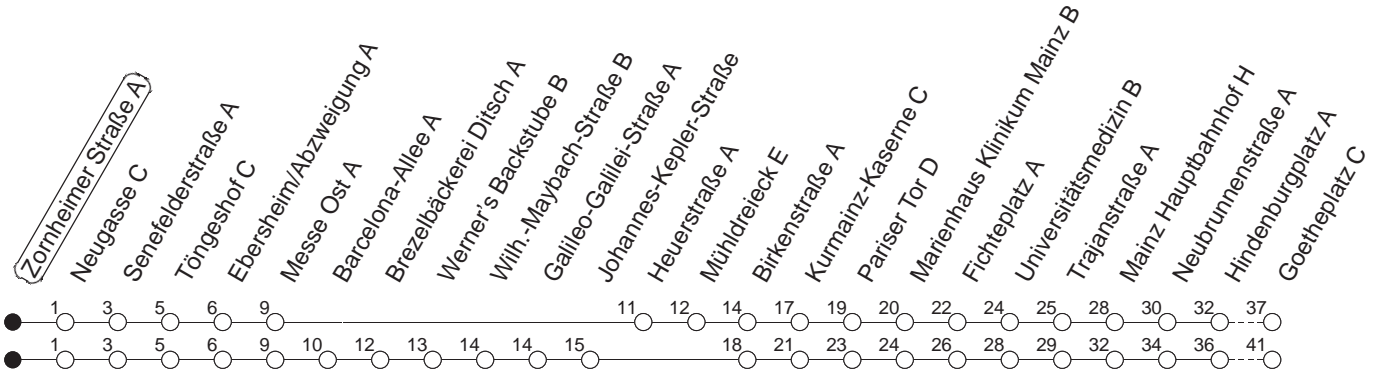

67

Zornheimer Straße A

BUS

→ Neustadt/Goetheplatz

🕒	Mo.-Fr. (Schule)		Mo.-Fr. (Ferien)		Samstag	Sonn-/Feiertag
6	25	53 _H	25	53 _H		
7	08	23	38	53		
8	23	53				
9						
10						
11						
12						
13	51 _w		51 _w			
14	21 _w	51 _w	21 _w	51 _w		
15	21 _w	51 _w	21 _w	51 _w		
16	21 _w	51 _w	21 _w	51 _w		
17	21 _w	51 _w	21 _w	51 _w		
18	21 _w	51 _w	21 _w	51 _w		
19	21 _w	51 _w	21 _w	51 _w		

H : Nur bis Hauptbahnhof

w : Über Wilhelm-Maybach-Straße

gültig ab: ab 11.12.2022

Ferien in RLP: 23.12.22 - 02.01.23 / 03.04. - 11.04. / 19.05. / 30.05. - 09.06. / 24.07. - 01.09. / 16.10. - 27.10.23

Weitere Infos im Verkehrs Center Mainz (Tel. 0 61 31 - 12 77 77) und www.mainzer-mobilitaet.de