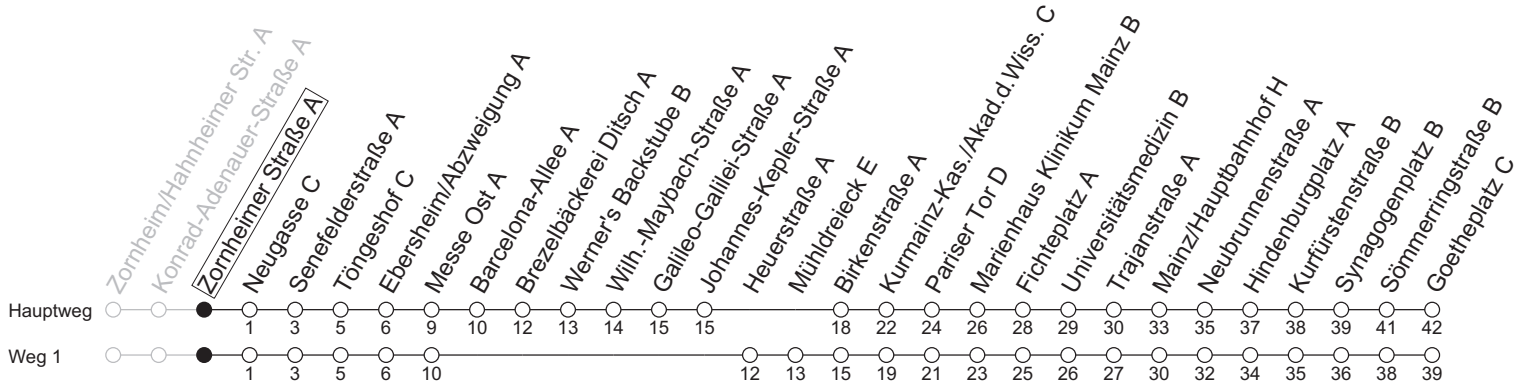

## Zornheimer Straße A

→ Mainz-Neustadt/Goetheplatz C

Montag-Freitag			
6	24 <sup>1Hf</sup>	52 <sup>1a</sup>	
7	07 <sup>1s</sup>	22 <sup>1</sup>	52 <sup>1</sup>
8	22 <sup>1</sup>	52 <sup>1</sup>	
9			
10			
11			
12			
13	49		
14	19	49	
15	19	49	
16	19	49	
17	19	49	
18	19	49	
19	19	49	

1 : fährt Weg 1      Hf : An schulfreien Tagen in Rheinland-Pfalz nur bis Hauptbahnhof      S : Nur an Schultagen in Rheinland-Pfalz  
a : nur bis Mainz/Hauptbahnhof H