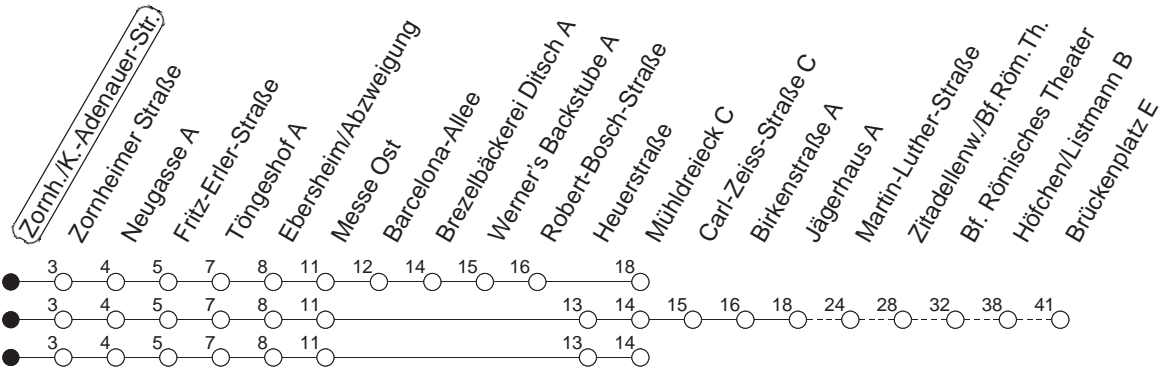

66

Zornh./Konrad-Adenauer-Str.

BUS

→ Mainz/Brückenplatz

🕒	Mo.-Fr. (Schule)			Mo.-Fr. (Ferien)			Samstag			Sonn-/Feiertag		
4	21Mb	51Mb		21Mb	51Mb		23M			23M		
5	21Mb	50Mb		21Mb	50Mb		23M			23M		
6	36			36			01M	21M	51M	23M		
7	01	06	16	36			21M	51M		23M		
8	06	36		06	36		21M	51M		11M	58M	
9	10M	40M		10M	40M		06M	40M		31M		
10	10M	40M		10M	40M		10M	40M		01M	21M	51M
11	10M	40M		10M	40M		10M	40M		21M	51M	
12	10M	40M		10M	40M		10M	40M		21M	51M	
13	09	35b		09	35b		10M	40M		21M	51M	
14	05b	35b		05b	35b		10M	40M		21M	51M	
15	05b	39		05b	39		10M	40M		21M	51M	
16	05b	35b		05b	35b		10M	40M		21M	51M	
17	05b	35b		05b	35b		10M	40M		21M	51M	
18	05b	40M		05b	40M		10M	49Mb		21M	51M	
19	10M	49M		15M	49M		19Mb	49Mb		21M	51M	
20	19Mb	49Mb		19Mb	49Mb		19Mb	49Mb		21M	51M	
21	19Mb	49Mb		19Mb	49Mb		19Mb	49Mb		21M	51M	
22	19Mb	49Mb		19Mb	49Mb		19Mb	51M		21M	51M	
23	19Mb	36Mmd	51Mfn	19Mb	36Mmd	51Mfn	21M	51M		21M	36M	
0	24Mfn	36Mmd	54Mfn	24Mfn	36Mmd	54Mfn	24M	54M		36M		
1	24Mfn	36Mfn		24Mfn	36Mfn		24M	36M				
2												
3	01Mfn			01Mfn			01M					

Mb : Nur bis Mühlendreieck, über Robert-Bosch-Straße
 M : Nur bis Mühlendreieck, über Heuerstraße
 b : Über Robert-Bosch-Straße

md : Nur Montag - Donnerstag, nicht in den Nächten vor Feiertagen
 fn : Nur Nacht Freitag auf Samstag und Nacht vor Feiertag auf den Feiertag