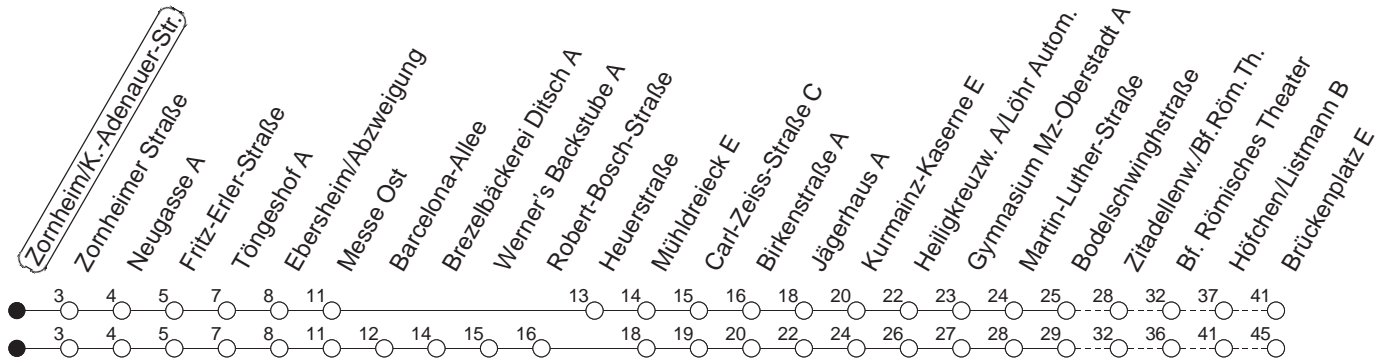

66

Zornh./Konrad-Adenauer-Str.

BUS

→ Mainz/Brückenplatz

🕒	Mo.-Fr. (Schule)			Mo.-Fr. (Ferien)			Samstag			Sonn-/Feiertag		
4	21Mb	51Mb		21Mb	51Mb		23M			23M		
5	21Mb	51M		21Mb	51M		23M			23M		
6	36			36			01M	21M	51M	23M		
7	01	06	16	36	06	36	21M	51M		23M		
8	06	36		06	36		21M	51M		11M	58M	
9	10M	40M		10M	40M		20M	50M		31M		
10	10M	40M		10M	40M		20M	50M		01M	21M	51M
11	10M	40M		10M	40M		20M	50M		21M	51M	
12	10M	40M		10M	40M		20M	50M		21M	51M	
13	09	35b		09	35b		20M	50M		21M	51M	
14	05b	35b		05b	35b		20M	50M		21M	51M	
15	05b	35b		05b	35b		20M	50M		21M	51M	
16	05b	35b		05b	35b		20M	50M		21M	51M	
17	05b	35b		05b	35b		20M	50M		21M	51M	
18	05b	38Mb		05b	38Mb		20M	50M		21M	51M	
19	08Mb	38Mb		08Mb	38Mb		19M	49M		21M	51M	
20	22M	49M		22M	49M		19M	49M		21M	51M	
21	19Mb	49Mb		19Mb	49Mb		19Mb	49Mb		21M	51M	
22	19Mb	49Mb		19Mb	49Mb		19Mb	51M		21M	51M	
23	19Mb	36Mmd	51Mfn	19Mb	36Mmd	51Mfn	21M	51M		21M	36M	
0	24Mfn	36Mmd	54Mfn	24Mfn	36Mmd	54Mfn	24M	54M		36M		
1	24Mfn	36Mfn		24Mfn	36Mfn		24M	36M				
2												
3	01Mfn			01Mfn			01M					

Mb : Nur bis Mühl dreieck, über Robert-Bosch-Straße
 M : Nur bis Mühl dreieck
 b : Über Robert-Bosch-Straße

md : Nur Montag - Donnerstag, nicht in den Nächten vor Feiertagen
 fn : Nur Nacht Freitag auf Samstag und Nacht vor Feiertag auf den Feiertag

gültig ab: 17.10.22

Ferien in Rheinland-Pfalz: 11.04. - 22.04. / 27.05. / 17.06. / 25.07. - 02.09. / 17.10. - 31.10.22.

Weitere Infos im Verkehrs Center Mainz (Tel. 0 61 31 - 12 77 77) und www.mainzer-mobilitaet.de