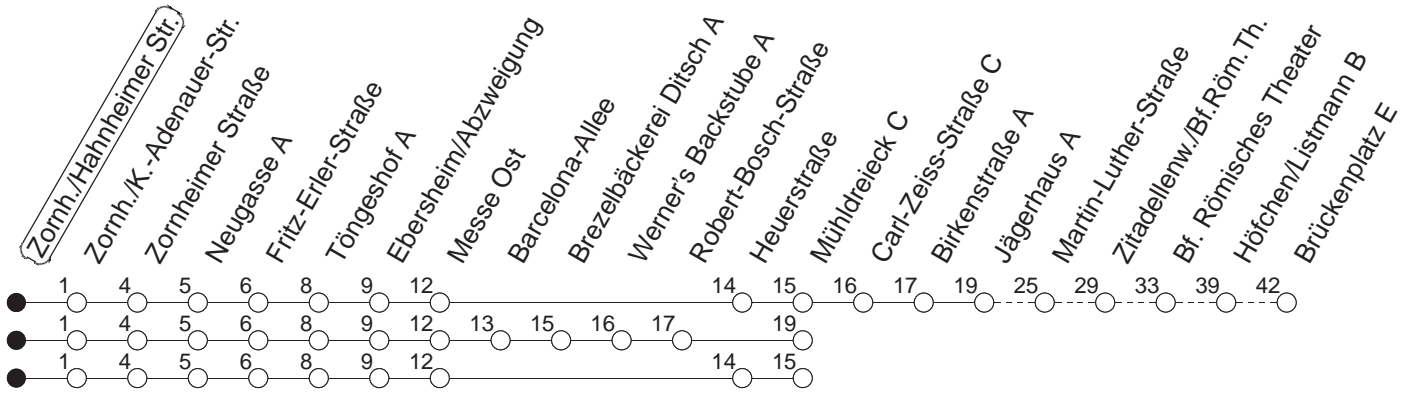

# 66

## Zornheim/Hahnheimer Str.

BUS

→ Mainz/Brückenplatz

🕒	Mo.-Fr. (Schule)			Mo.-Fr. (Ferien)			Samstag			Sonn-/Feiertag		
4	20Mb	50Mb		20Mb	50Mb		22M			22M		
5	20Mb	49Mb		20Mb	49Mb		22M			22M		
6							00M	20M	50M	22M		
7	00	15					20M	50M		22M		
8							20M	50M		10M	57M	
9							05M			30M		
10										00M	20M	50M
11										20M	50M	
12										20M	50M	
13										20M	50M	
14										20M	50M	
15										20M	50M	
16										20M	50M	
17										20M	50M	
18										20M	50M	
19							18Mb	48Mb		20M	50M	
20	48Mb			48Mb			18Mb	48Mb		20M	50M	
21	18Mb	48Mb		18Mb	48Mb		18Mb	48Mb		20M	50M	
22	18Mb	48Mb		18Mb	48Mb		18Mb	50M		20M	50M	
23	18Mb	35Mmd	50Mfn	18Mb	35Mmd	50Mfn	20M	50M		20M	35M	
0	23Mfn	35Mmd	53Mfn	23Mfn	35Mmd	53Mfn	23M	53M		35M		
1	23Mfn	35Mfn		23Mfn	35Mfn		23M	35M				
2												
3	00Mfn			00Mfn			00M					

Mb : Nur bis Mühlendreieck, über Robert-Bosch-Straße  
M : Nur bis Mühlendreieck, über Heuerstraße

md : Nur Montag - Donnerstag, nicht in den Nächten vor Feiertagen

fn : Nur Nacht Freitag auf Samstag und Nacht vor Feiertag auf den Feiertag