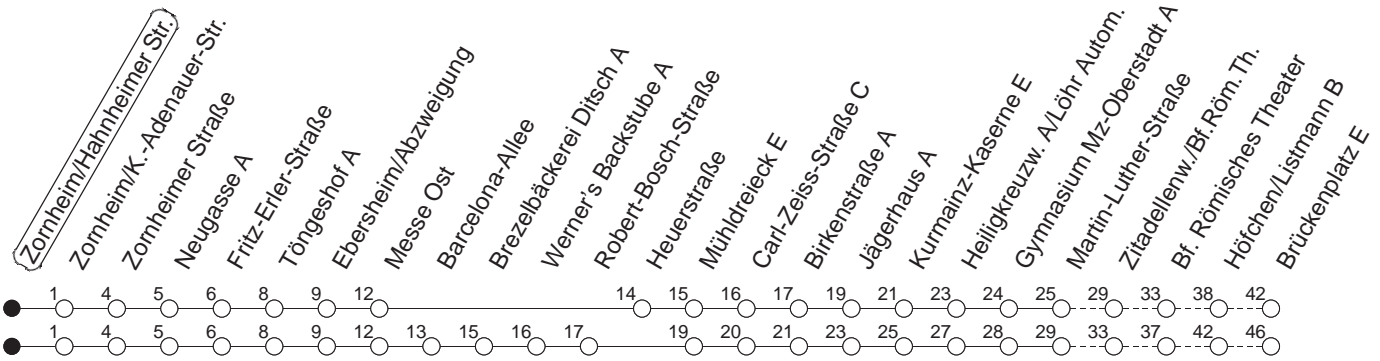

## Zornheim/Hahnheimer Str.

BUS

→ Mainz/Brückenplatz

🕒	Mo.-Fr. (Schule)			Mo.-Fr. (Ferien)			Samstag			Sonn-/Feiertag		
4	20Mb	50Mb		20Mb	50Mb		22M			22M		
5	20Mb	50M		20Mb	50M		22M			22M		
6	35			35			00M	20M	50M	22M		
7	00	05	15	35	05	35	20M	50M		22M		
8	05	35		05	35		20M	50M		10M	57M	
9	09M	39M		09M	39M		19M	49M		30M		
10	09M	39M		09M	39M		19M	49M		00M	20M	50M
11	09M	39M		09M	39M		19M	49M		20M	50M	
12	09M	39M		09M	39M		19M	49M		20M	50M	
13	08	34b		08	34b		19M	49M		20M	50M	
14	04b	34b		04b	34b		19M	49M		20M	50M	
15	04b	34b		04b	34b		19M	49M		20M	50M	
16	04b	34b		04b	34b		19M	49M		20M	50M	
17	04b	34b		04b	34b		19M	49M		20M	50M	
18	04b	37Mb		04b	37Mb		19M	49M		20M	50M	
19	07Mb	37Mb		07Mb	37Mb		18M	48M		20M	50M	
20	21M	48M		21M	48M		18M	48M		20M	50M	
21	18Mb	48Mb		18Mb	48Mb		18Mb	48Mb		20M	50M	
22	18Mb	48Mb		18Mb	48Mb		18Mb	50M		20M	50M	
23	18Mb	35M <sub>md</sub>	50M <sub>fn</sub>	18Mb	35M <sub>md</sub>	50M <sub>fn</sub>	20M	50M		20M	35M	
0	23M <sub>fn</sub>	35M <sub>md</sub>	53M <sub>fn</sub>	23M <sub>fn</sub>	35M <sub>md</sub>	53M <sub>fn</sub>	23M	53M		35M		
1	23M <sub>fn</sub>	35M <sub>fn</sub>		23M <sub>fn</sub>	35M <sub>fn</sub>		23M	35M				
2												
3	00M <sub>fn</sub>			00M <sub>fn</sub>			00M					

Mb : Nur bis Mühl Dreieck, über Robert-Bosch-Straße

M : Nur bis Mühl Dreieck

b : Über Robert-Bosch-Straße

md : Nur Montag - Donnerstag, nicht in den Nächten vor Feiertagen

fn : Nur Nacht Freitag auf Samstag und Nacht vor Feiertag auf den Feiertag