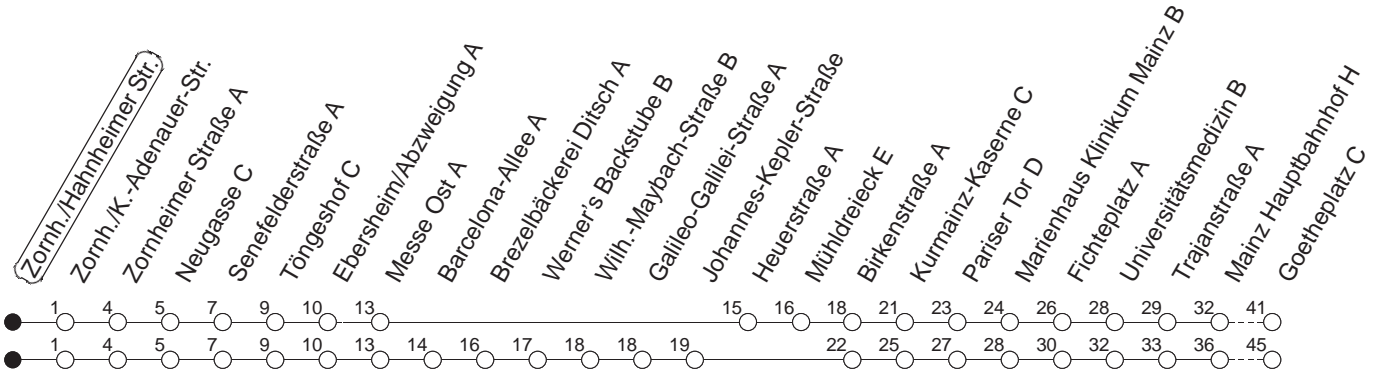

## Zornheim/Hahnheimer Str.

BUS

→ Mainz/Goetheplatz

🕒	Mo.-Fr. (Schule)		Mo.-Fr. (Ferien)		Samstag	Sonn-/Feiertag
6	21	49 <sub>H</sub>	21	49 <sub>H</sub>		
7	04	19	34	49		
8	19	49				
9						
10						
11						
12						
13	47 <sub>w</sub>		47 <sub>w</sub>			
14	17 <sub>w</sub>	47 <sub>w</sub>	17 <sub>w</sub>	47 <sub>w</sub>		
15	17 <sub>w</sub>	47 <sub>w</sub>	17 <sub>w</sub>	47 <sub>w</sub>		
16	17 <sub>w</sub>	47 <sub>w</sub>	17 <sub>w</sub>	47 <sub>w</sub>		
17	17 <sub>w</sub>	47 <sub>w</sub>	17 <sub>w</sub>	47 <sub>w</sub>		
18	17 <sub>w</sub>	47 <sub>w</sub>	17 <sub>w</sub>	47 <sub>w</sub>		
19	17 <sub>w</sub>	47 <sub>w</sub>	17 <sub>w</sub>	47 <sub>w</sub>		

H : Nur bis Mainz/Hauptbahnhof

w : Über Wilhelm-Maybach-Straße

gültig ab: ab 11.12.2022

Ferien in RLP: 23.12.22 - 02.01.23 / 03.04. - 11.04. / 19.05. / 30.05. - 09.06. / 24.07. - 01.09. / 16.10. - 27.10.23