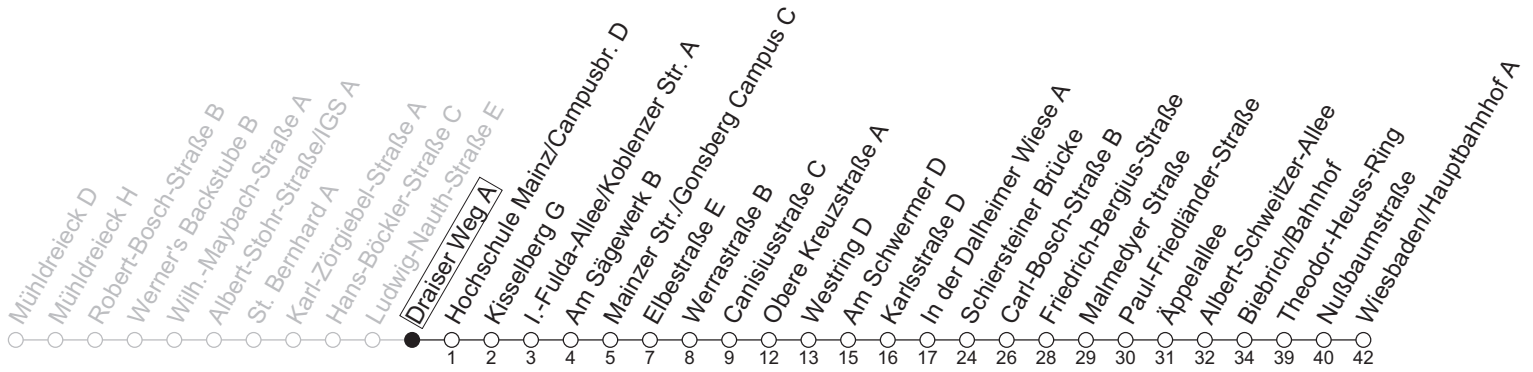

74

Draiser Weg A

→ Wiesbaden/Hauptbahnhof A

Montag-Freitag

6	10	42
7	12	42
8	12	42
9	12	42 _a
10	12	42 _a
11	12	42 _a
12	12	42 _a
13	12	42
14	12	42
15	12	42
16	12	42
17	12	42
18	12	42
19	12	42
20	10	

a : nur bis Friedrich-Bergius-Straße

gültig ab: 13.04.2026

Ferien RLP: 20.12.25-07.01.26 / 16.-17.02. / 28.03.-12.04. / 15.05. / 05.06. / 27.06.-09.08. / 03.10.-18.10.26

Weitere Informationen im Verkehrs-Center Mainz (Tel. 0 61 31 - 12 77 77) und www.mainzer-mobilitaet.de