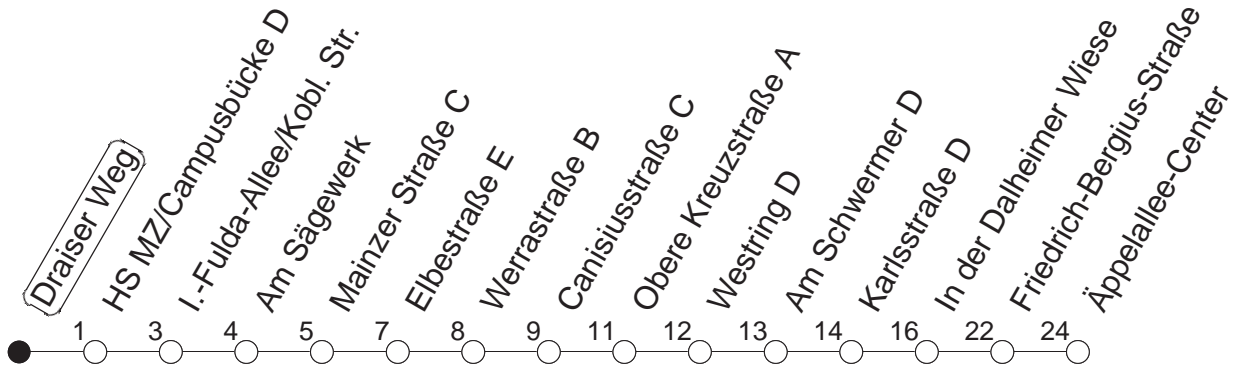

74

Draiser Weg

BUS

WI-Biebrich/Äppelallee-Center

🕒	Mo.-Fr. (Schule)		Mo.-Fr. (Ferien)		Samstag	Sonn-/Feiertag
6	08	38	08	38		
7	08	38	08	38		
8	08	38	08	38		
9	08	40	08	40		
10	10	40	10	40		
11	10	40	10	40		
12	10	40	10	40		
13	10	43	10	43		
14	08	38	08	38		
15	08	38	08	38		
16	08	38	08	38		
17	08	38	08	38		
18	08	38	08	38		
19	08 _D	38	08 _D	38		
20	10 _D		10 _D			

D : Nur bis In der Dalheimer Wiese

gültig ab: 13.12.20

Ferien in RLP: 21.12.20-06.01.21 / 29.03.-06.04. / 25.05.-02.06. / 19.07.-27.08. / 11.10.-22.10.21.

Weitere Infos im Verkehrs Center Mainz (Tel. 0 61 31 - 12 77 77) und www.mainzer-mobilitaet.de