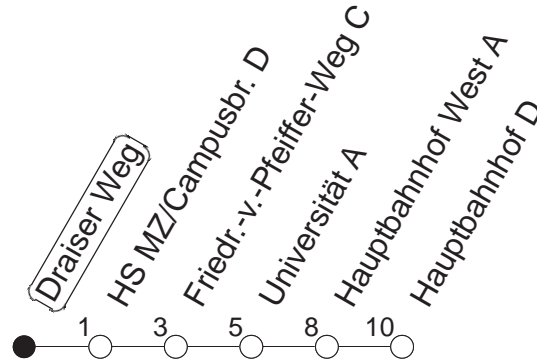

75

Draiser Weg

BUS

→ Hauptbahnhof

🕒	Mo.-Fr. (Schule)	Mo.-Fr. (Ferien)	Samstag	Sonn-/Feiertag
5	44	44		
6				
7	09 42	42		
8	44	44		
9	44	44	44	
10	44	44	44	
11	44	44	44	
12			44	
13	04	04	44	
14	05 44	05 44	44	
15	39	39	44	
16	41	44	44	
17	16 44	16	44	
18		09		
19	09	09	44	
20				
21				
22	41 _{md}	41 _{md}		
23	47 _{fn}	47 _{fn}	47	