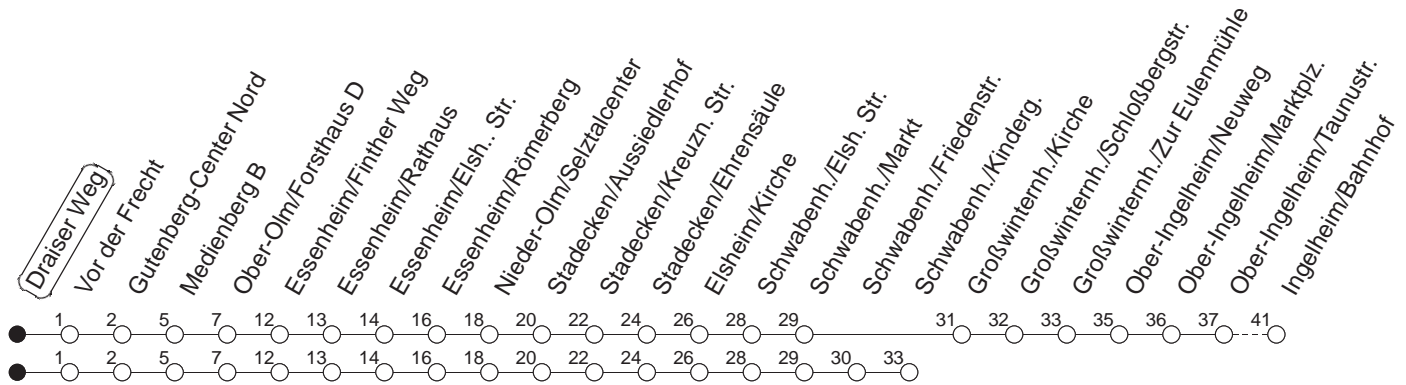

75

Draiser Weg

BUS

→ Ingelheim/Bahnhof

🕒	Mo.-Fr. (Schule)	Mo.-Fr. (Ferien)	Samstag	Sonn-/Feiertag
6	13z	13z		
7	20z			
8	08	08		
9	13	13		
10	13k	13k	13k	
11	13	13	13k	
12	13	43z	13k	
13			13k	
14	13k	13k	13k	
15	13	13	13E	
16	03k	03k	13k	
17	03	03	13	
18	03k	03k	13	
19	13	13		
20	13	13		
21	43Kvmd 43vfn	43Kvmd 43vfn	43v	

Z : Nur bis Selztal-Center

K : Ab Schwabenheim/Markt nach Schwabenheim/Kindergarten

Kv : Nur bis Elsheim/Kirche, über Ober-Olm/Draiser Straße

v : Über Ober-Olm/Draiser Straße

E : Nur bis Stackeden/Ehrensäule

md : Nur Montag - Donnerstag

fn : Nur Freitag

gültig ab: 13.12.20

Ferien Mainz: 21.12.20-05.01.21 / 15./16.02. / 29.03.-06.04. / 25.05.-04.06. / 14.05. / 19.07.-27.08. / 11.10.-22.10.21.

Weitere Infos im Verkehrs Center Mainz (Tel. 0 61 31 - 12 77 77) und www.mainzer-mobilitaet.de