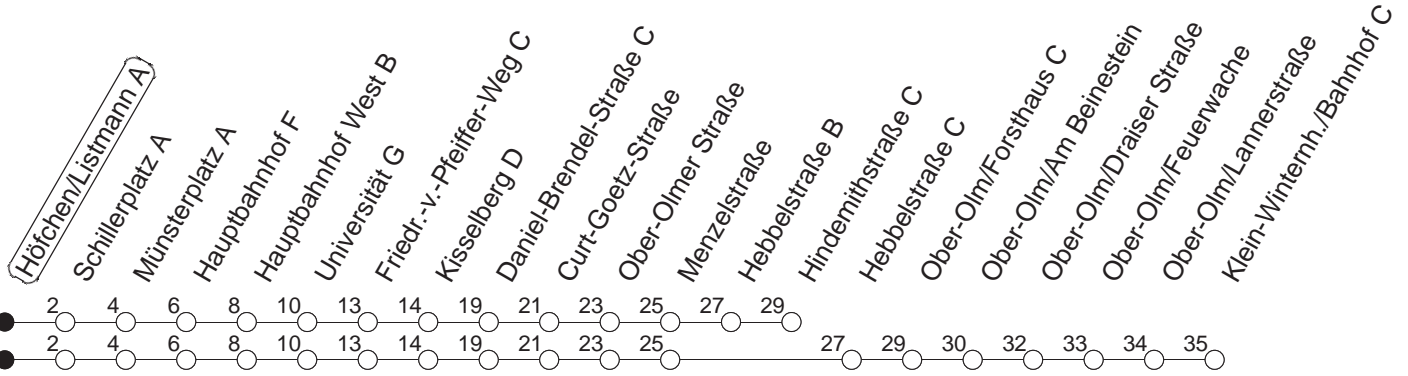

# 54

## Höfchen/Listmann A

BUS

→ Klein-Winternheim/Bahnhof

🕒	Mo.-Fr. (Schule)		Mo.-Fr. (Ferien)		Samstag		Sonn-/Feiertag	
5	06x	36	06x	36				
6	04	34	04	34	21x	51x		
7	04	34	04	34	21x	51		
8	04	34	04	34	21		21x	51x
9	04	34	04	34	04	34	21x	51x
10	04	34	04	34	04	34	21x	51x
11	04	34	04	34	04	34	21x	51x
12	04	34	04	34	04	34	21x	51x
13	04	34	04	34	04	34	21x	51x
14	04	34	04	34	04	34	21x	51x
15	04	34	04	34	04	34	21x	51x
16	04	34	04	34	04	34	21x	51x
17	04	34	04	34	04	34	21x	51x
18	04	34	04	34	04	26 51	21x	51x
19	04	34	04	34	21x	51x	21x	51x
20	04	21x 51x	04	21x 51x	21x	51x	21x	51x
21	21x	51x	21x	51x	21x	51x	21x	51x
22	21x	51x <sub>fn</sub>	21x	51x <sub>fn</sub>	21x	51x	21x	
23	21x <sub>fn</sub>	51x <sub>fn</sub>	21x <sub>fn</sub>	51x <sub>fn</sub>	21x	51x		
0	21x <sub>fn</sub>		21x <sub>fn</sub>		21x			

x : Ab Hebelstraße zur Hindemithstraße

fn : Nur Nacht Freitag auf Samstag und Nacht vor Feiertag auf den Feiertag

gültig ab: 13.12.20

Ferien in RLP: 21.12.20-06.01.21 / 29.03.-06.04. / 25.05.-02.06. / 19.07.-27.08. / 11.10.-22.10.21.