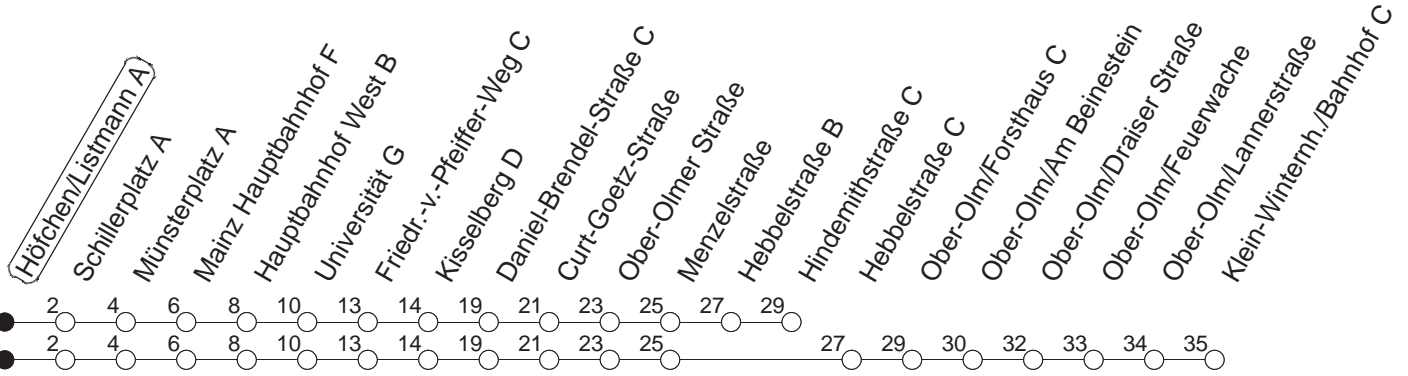

# 54

## Höfchen/Listmann A

BUS

→ Klein-Winternheim/Bahnhof

🕒	Mo.-Fr. (Schule)		Mo.-Fr. (Ferien)			Samstag		Sonn-/Feiertag	
5	06x	36	06x	36					
6	04	34	04	34		21x	51x		
7	04	34	04	34		21x	51		
8	04	34	04	34		21		21x	51x
9	04	34	04	34		04	34	21x	51x
10	04	34	04	34		04	34	21x	51x
11	04	34	04	34		04	34	21x	51x
12	04	34	04	34		04	34	21x	51x
13	04	34	04	34		04	34	21x	51x
14	04	34	04	34		04	34	21x	51x
15	04	34	04	34		04	34	21x	51x
16	04	34	04	34		04	34	21x	51x
17	04	34	04	34		04	34	21x	51x
18	04	34	04	34		04	26 51	21x	51x
19	04	34	04	34		21x	51x	21x	51x
20	04	21x 51x	04	21x 51x	51x	21x	51x	21x	51x
21	21x	51x	21x	51x		21x	51x	21x	51x
22	21x	51x <sub>fn</sub>	21x	51x <sub>fn</sub>		21x	51x	21x	
23	21x <sub>fn</sub>	51x <sub>fn</sub>	21x <sub>fn</sub>	51x <sub>fn</sub>		21x	51x		
0	21x <sub>fn</sub>		21x <sub>fn</sub>			21x			

x : Ab Hebbelstraße zur Hindemithstraße

fn : Nur Nacht Freitag auf Samstag und Nacht vor Feiertag auf den Feiertag

gültig ab: 01.04.22

Ferien in Rheinland-Pfalz: 11.04. - 22.04. / 27.05. / 17.06. / 25.07. - 02.09. / 17.10. - 31.10.22.