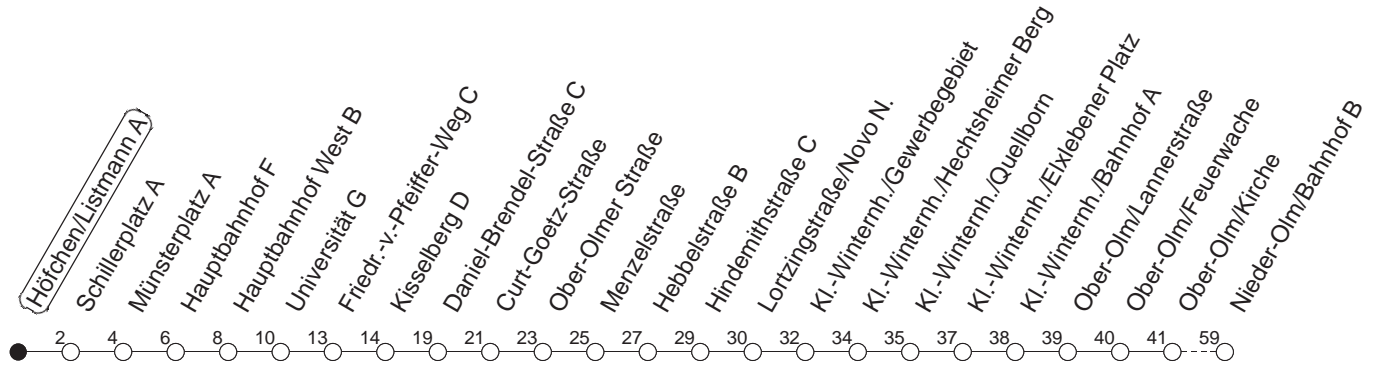

## Höfchen/Listmann A

BUS

→ Nieder-Olm/Bahnhof

🕒	Mo.-Fr. (Schule)	Mo.-Fr. (Ferien)	Samstag	Sonn-/Feiertag
6	49	49		
7	19      49 <sub>L</sub>	19      49 <sub>L</sub>		
8	19      49 <sub>H</sub>	19      49 <sub>H</sub>		
9	19 <sub>H</sub>	19 <sub>H</sub>		
10				
11				
12	49	49		
13	19      49	19      49		
14	19      49	19      49		
15	19      49	19      49		
16	19      49	19      49		
17	19      49 <sub>L</sub>	19      49 <sub>L</sub>		
18	19 <sub>L</sub>	19 <sub>L</sub>		

L : Nur bis Lortzingstraße/Novo Nordisk

H : Nur bis Hauptbahnhof

gültig ab: 13.12.20

Ferien in RLP: 21.12.20-06.01.21 / 29.03.-06.04. / 25.05.-02.06. / 19.07.-27.08. / 11.10.-22.10.21.

Weitere Infos im Verkehrs Center Mainz (Tel. 0 61 31 - 12 77 77) und [www.mainzer-mobilitaet.de](http://www.mainzer-mobilitaet.de)