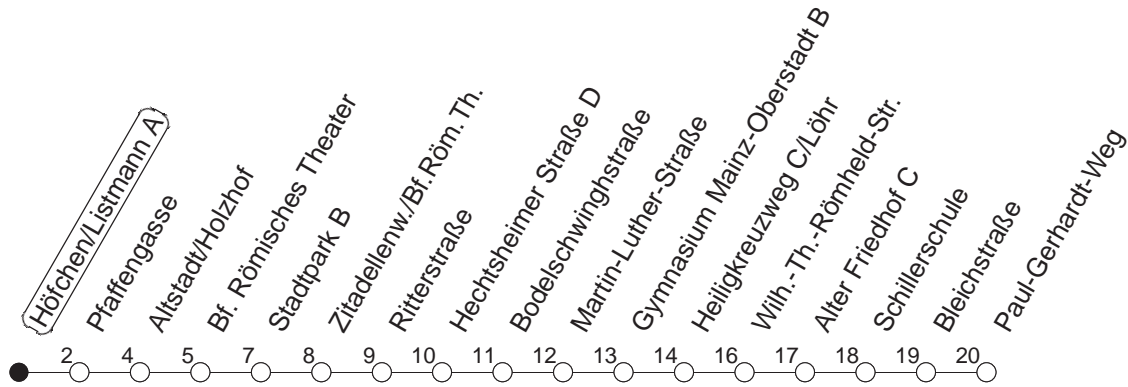

## Höfchen/Listmann A

**BUS**

**Weisenau/Paul-Gerhardt-Weg**

🕒	Mo.-Fr. (Schule)			Mo.-Fr. (Ferien)		Samstag		Sonn-/Feiertag	
<b>6</b>	38			38					
<b>7</b>	08	20 <sub>H</sub>	35 <sub>H</sub>	38	08	38			
<b>8</b>	08	38			08	38			
<b>9</b>	08	38			08	38	08	38	
<b>10</b>	08	38			08	38	08	38	
<b>11</b>	08	38			08	38	08	38	
<b>12</b>	08	38			08	38	08	38	
<b>13</b>	08	38			08	38	08	38	10 40
<b>14</b>	08	38			08	38	08	38	10 40
<b>15</b>	08	38			08	38	08	38	10 40
<b>16</b>	08	38			08	38	08	38	10 40
<b>17</b>	08	38			08	38	08	38	10 40
<b>18</b>	08	38			08	38	08	38	10 40
<b>19</b>	08	38			08	38	10	40	10 40
<b>20</b>	08				08		10		

H : Nur bis Heiligkreuzweg/Löhr Automeile

gültig ab: 13.12.20

Ferien in RLP: 21.12.20-06.01.21 / 29.03.-06.04. / 25.05.-02.06. / 19.07.-27.08. / 11.10.-22.10.21.

Weitere Infos im Verkehrs Center Mainz (Tel. 0 61 31 - 12 77 77) und [www.mainzer-mobilitaet.de](http://www.mainzer-mobilitaet.de)