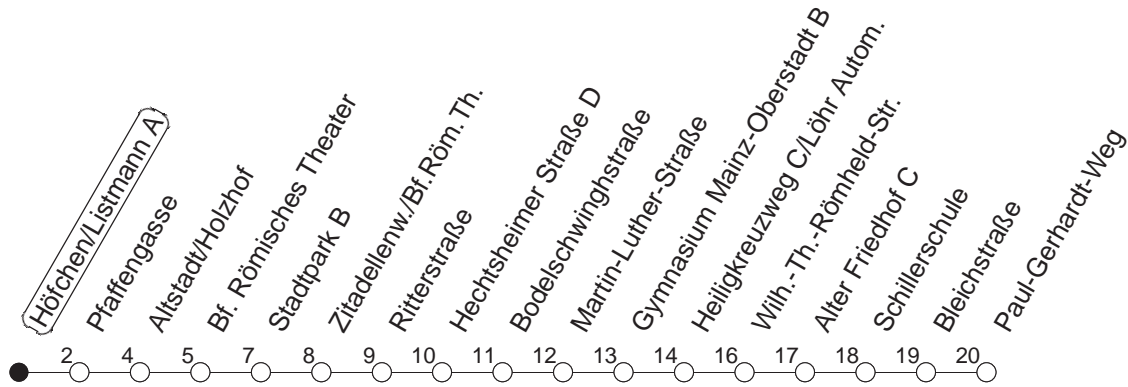

65

Höfchen/Listmann A

BUS

→ Weisenau/Paul-Gerhardt-Weg

🕒	Mo.-Fr. (Schule)			Mo.-Fr. (Ferien)		Samstag		Sonn-/Feiertag	
6	38			38					
7	08	20 _H	35 _H	38	08	38			
8	08	38			08	38			
9	08	38			08	38	08	38	
10	08	38			08	38	08	38	
11	08	38			08	38	08	38	
12	08	38			08	38	08	38	
13	08	38			08	38	08	38	10 40
14	08	38			08	38	08	38	10 40
15	08	38			08	38	08	38	10 40
16	08	38			08	38	08	38	10 40
17	08	38			08	38	08	38	10 40
18	08	38			08	38	08	38	10 40
19	08	38			08	38	10	40	10 40
20	08				08		10		

H : Nur bis Heiligkreuzweg/Löhr Automeile

gültig ab: 01.04.22

Ferien in Rheinland-Pfalz: 11.04. - 22.04. / 27.05. / 17.06. / 25.07. - 02.09. / 17.10. - 31.10.22.

Weitere Infos im Verkehrs Center Mainz (Tel. 0 61 31 - 12 77 77) und www.mainzer-mobilitaet.de