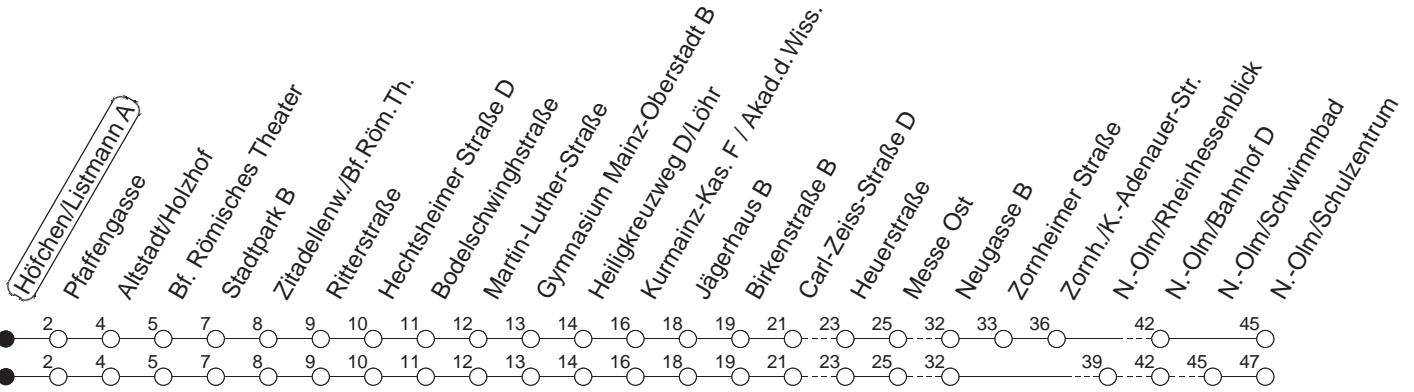

66

Höfchen/Listmann A

BUS

→ Nieder-Olm/Schulzentrum

🕒	Mo.-Fr. (Schule)				Mo.-Fr. (Ferien)				Samstag	Sonn-/Feiertag
6	15 _g	30 _r	45 _{Eb}		15 _g	30 _r	45 _{Eb}			
7	00 _r	15 _g	30 _r	45 _g	00 _r	15 _g	30 _r	45 _g		
8	00 _r	15 _g	30 _r		00 _r	15 _g	30 _r			
9										
10										
11										
12										
13	00 _r	15 _z	30 _r	45 _z	00 _r	15 _z	30 _r	45 _z		
14	00 _r	15 _z	30 _r	45 _z	00 _r	15 _z	30 _r	45 _z		
15	00 _r	15 _z	30 _r	45 _z	00 _r	15 _z	30 _r	45 _z		
16	00 _r	15 _z	30 _r	45 _z	00 _r	15 _z	30 _r	45 _z		
17	00 _r	15 _z	30 _r	45 _z	00 _r	15 _z	30 _r	45 _z		
18	00 _r	15 _z	30 _r		00 _r	15 _z	30 _r			

g : Über Robert-Bosch-Straße und Zornheim
r : Über Nieder-Olm/Rheinessenblick

Eb : Bis Ebersheim/Zornheimer Straße, über Robert-Bosch-Straße
z : Über Zornheim

gültig ab: 13.12.20

Ferien Mainz: 21.12.20-05.01.21 / 15./16.02. / 29.03.-06.04. / 25.05.-04.06. / 14.05. / 19.07.-27.08. / 11.10.-22.10.21.