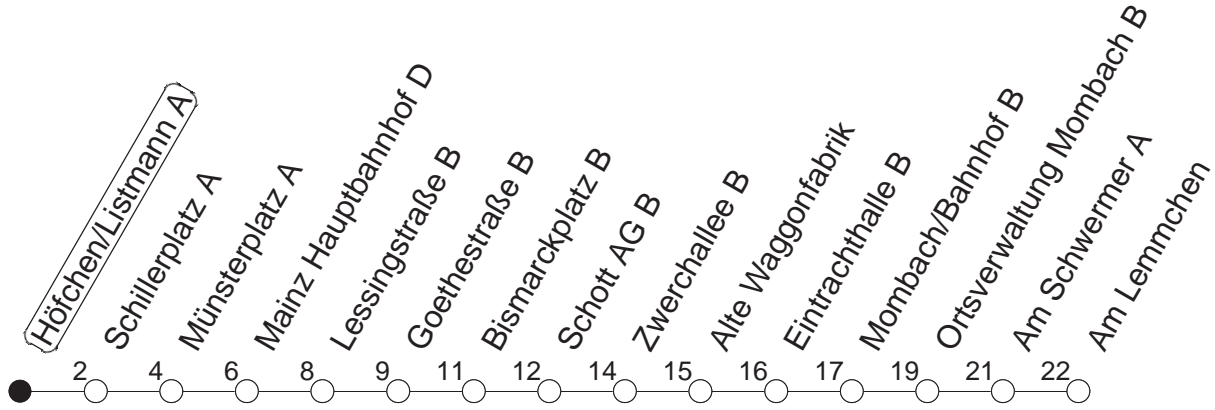

81

Höfchen/Listmann A

BUS

→ **Mombach/Am Lemmchen**

🕒	Mo.-Fr. (Schule)		Mo.-Fr. (Ferien)		Samstag		Sonn-/Feiertag
6	59 _A		59				
7	29	59	29	59			
8	29	59	29	59			
9	29	59	29	59	29	59	
10	29	59	29	59	29	59	
11	29	59	29	59	29	59	
12	29	59	29	59	29	59	
13	29	59	29	59	29	59	
14	29	59	29	59	29	59	
15	29	59	29	59	29	59	
16	29	59	29	59	29	59	
17	29	59	29	59	29	59	
18	29	59	29	59	29		
19	29 _B	59 _B	29 _B	59 _B			
20	28 _B		28 _B				

A : Ab Am Lemmchen weiter als Linie E nach Budenheim

B : Nur bis Bismarckplatz

gültig ab: 01.04.22

Ferien in Rheinland-Pfalz: 11.04. - 22.04. / 27.05. / 17.06. / 25.07. - 02.09. / 17.10. - 31.10.22.

Weitere Infos im Verkehrs Center Mainz (Tel. 0 61 31 - 12 77 77) und www.mainzer-mobilitaet.de