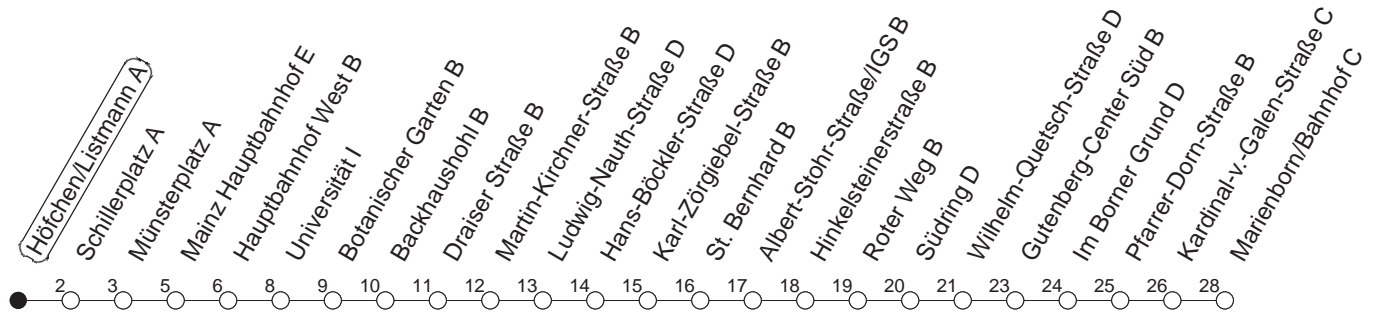

90

Höfchen/Listmann A

BUS

→ **Marienborn/Bahnhof**

🕒	Montag bis Donnerstag	Freitag	Samstag	Sonn- und Feiertag
4			51	51
5			51 _R	51
6				51
7				51 _R
8				
9				
10				
11				
12				
13				
14				
15				
16				
17				
18				
19				
20				
21				
22	51			51
23	21 51	51	51	21 51
0	21 _H 51	21 51	21 51	21 _H 51
1		51	51	
2		51	51	
3		51	51	

H : Nur bis Hauptbahnhof

R : Nur bis Südring

gültig ab: ab 11.12.2022

In Nächten vor Feiertagen gilt auf dieser Linie der Freitagsfahrplan.

Weitere Infos im Verkehrs Center Mainz (Tel. 0 61 31 - 12 77 77) und www.mainzer-mobilitaet.de