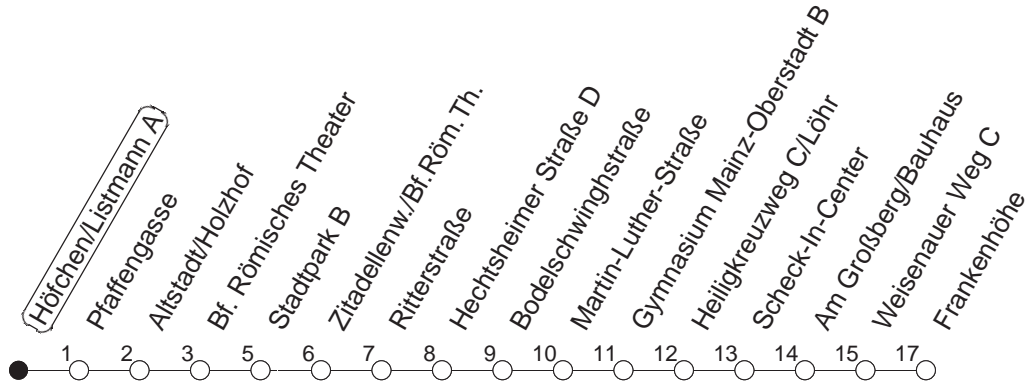

# 93

## Höfchen/Listmann A

BUS

→ Hechtsheim/Frankenhöhe

🕒	Nächte auf Mo.-Fr.		Nächte auf Sa.		Nächte auf Sonn-/Feiertage		Besondere Feiertage*	
	06	36	06	36	06	36	06	36
23	06	36					06	36
0	06						06	
1	06		06	36	06	36	09	
2			06		06		09	
3			06		06		06	
4			06		06		06	
5			06		06		06	
6			06		06		06	
7					06		06 <sub>n</sub>	
8					06		06 <sub>n</sub>	