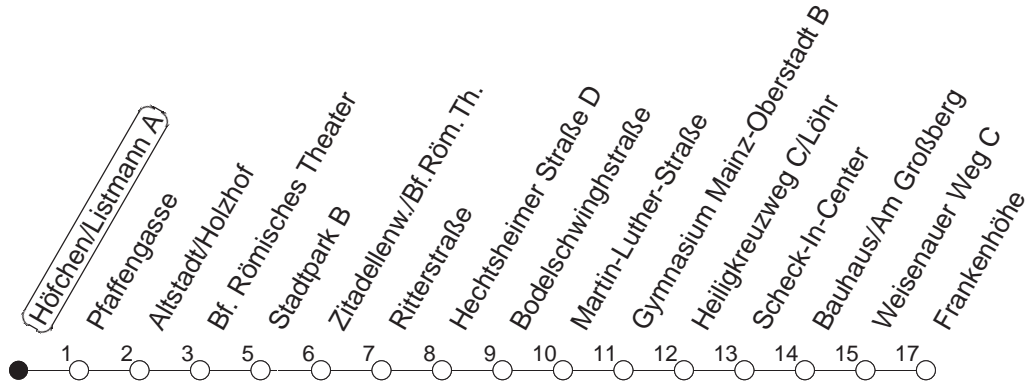

93

Höfchen/Listmann A

BUS

→ Hechtsheim/Frankenhöhe

🕒	Nächte auf Mo.-Fr.		Nächte auf Sa.		Nächte auf Sonn-/Feiertage		Besondere Feiertage*	
23	06	36					06	36
0	06						06	
1	06		06	36	06	36	06	
2			06		06		06	
3			06		06		06	
4			06		06		06	
5			06		06		06	
6			06		06		06	
7					06		06 _{So}	
8					06		06 _{So}	

So : Nicht an Samstagmorgen

gültig ab: 13.12.20

* Nächte 25. auf 26. u. 26. auf 27.12.; 01. auf 02.01.; Karfreitag auf -samstag; Ostersonntag auf -montag; 01. auf 02.05; Pfingstsonntag auf -montag

Weitere Infos im Verkehrs Center Mainz (Tel. 0 61 31 - 12 77 77) und www.mainzer-mobilitaet.de