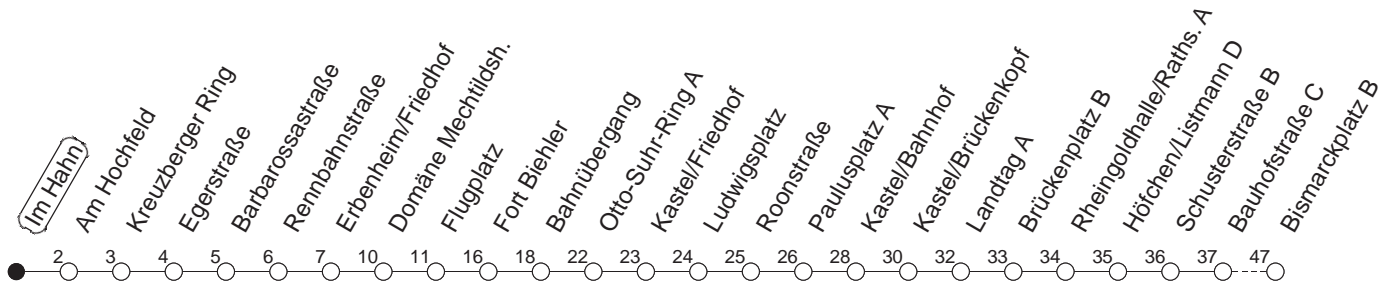

## Im Hahn

BUS

→ Mainz/Bismarckplatz

🕒	Mo.-Fr. (Schule)			Mo.-Fr. (Ferien)			Samstag		Sonn-/Feiertag
4	22	52		22	52		40 <sub>D</sub>		
5	22	52		22	52		10 <sub>U</sub>	40 <sub>U</sub>	
6	22	29 <sub>D</sub>	39 <sub>D</sub>	52	22	39 <sub>D</sub>	52		
7	09 <sub>E</sub>	22	52		22	52			
8	22	52		22	52		40 <sub>U</sub>		
9	22	52		22	52		10 <sub>U</sub>		
10	22	52		22	52				
11	22	52		22	52		40 <sub>U</sub>		10 <sub>U</sub>
12	22	52		22	52		10 <sub>U</sub>		10 <sub>U</sub>
13	22	52		22	52				
14	22	42		22	42		40 <sub>U</sub>		
15	02	22	42		02	22	42	10 <sub>U</sub>	
16	02	22	52		02	22	52		
17	22	52		22	52		40 <sub>U</sub>		
18	22	52		22	52		10 <sub>U</sub>		
19	22	52		22	52				10 <sub>U</sub>
20	22 <sub>K</sub>			22 <sub>K</sub>					

D : Nur bis Domäne Mechtildshausen

K : Nur bis Kastel/Bahnhof

E : Nur bis Erbenheim/Egerstraße

U : Nur bis Mainz/Schusterstraße

gültig ab: 13.12.20

Ferien in Hessen: 21.12.20 - 08.01.21 / 06.04.- 16.04. / 19.07.- 27.08. / 11.10.- 23.10.21