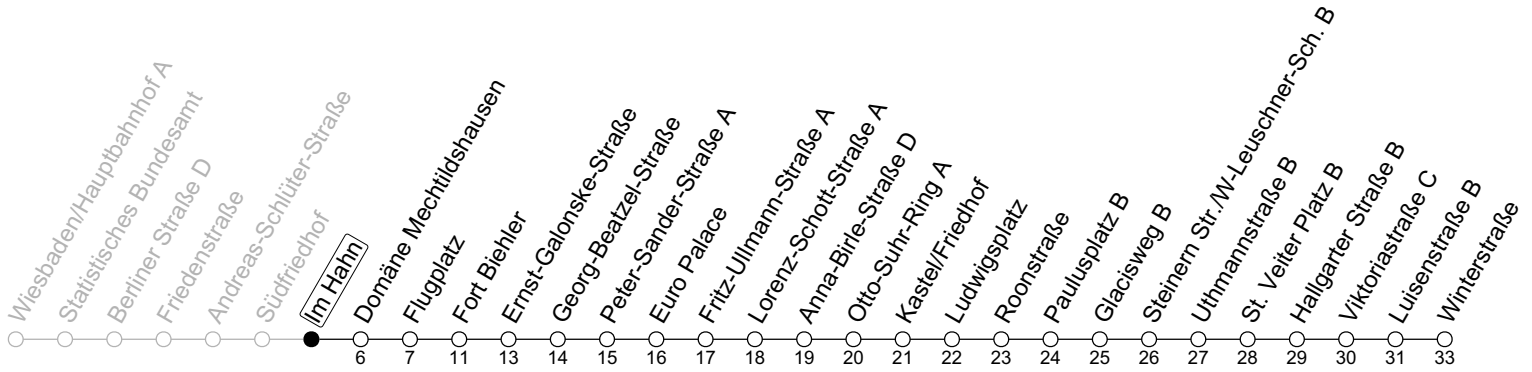

N7

Im Hahn

→ Mainz-Kostheim/Winterstraße

	Nächte Mo./Di. bis Do./Fr.	Nacht Freitag auf Samstag	Samstag	Sonn-/Feiertag
0	39	39	39	39
1				
2		09	09	
3		39	39	

gültig ab: 15.12.2024

Weitere Informationen im Verkehrs-Center Mainz (Tel. 0 61 31 - 12 77 77) und www.mainzer-mobilitaet.de