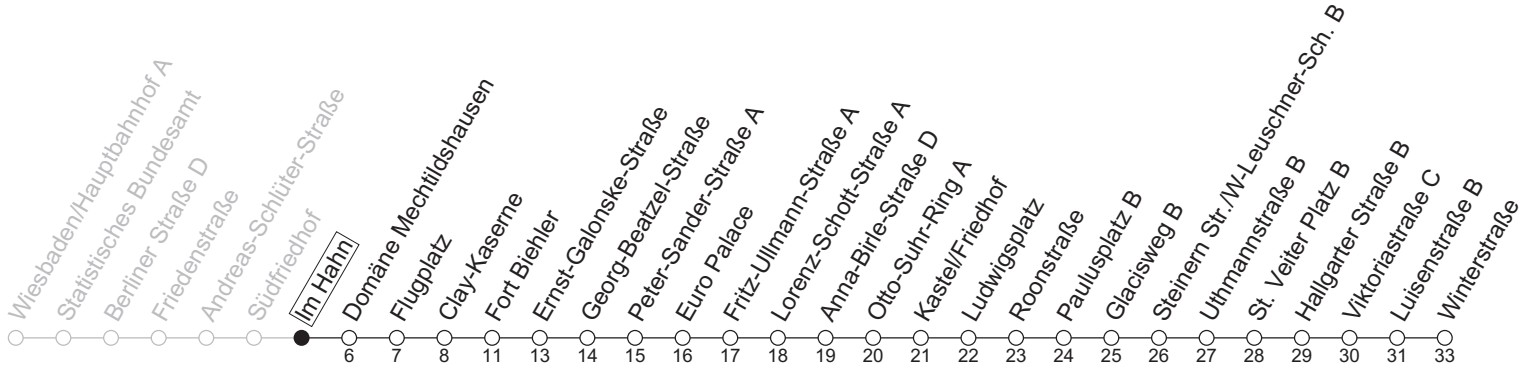

N7

Im Hahn

→ Mainz-Kostheim/Winterstraße

	Nächte Mo./Di. bis Do./Fr.	Nacht Freitag auf Samstag	Samstag	Sonn-/Feiertag
0	39	39	39	39
1				
2		09	09	
3		39	39	

gültig ab: 13.04.2026

Weitere Informationen im Verkehrs-Center Mainz (Tel. 0 61 31 - 12 77 77) und www.mainzer-mobilitaet.de