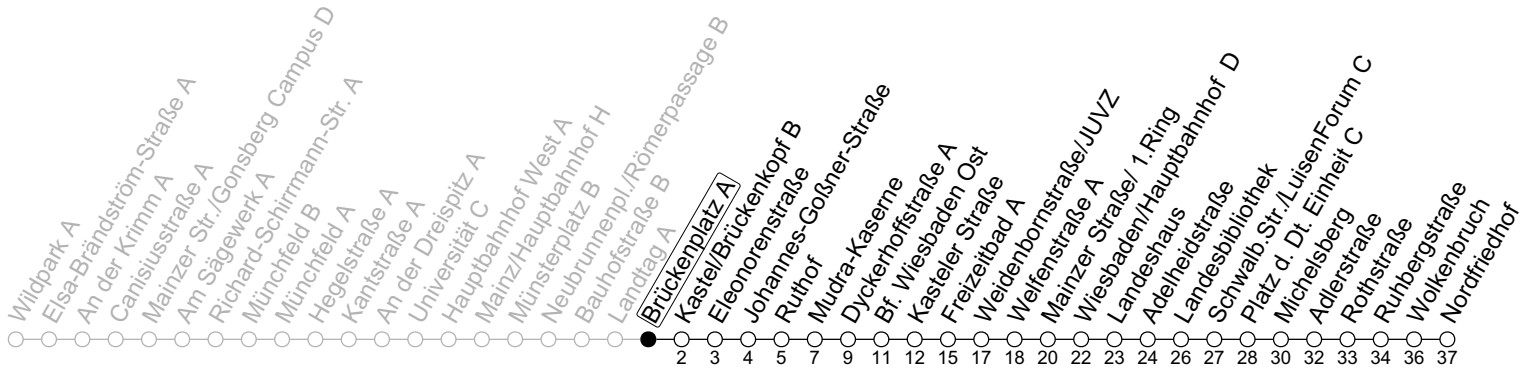

6

Brückenplatz A

→ Wiesbaden/Nordfriedhof

	Montag-Freitag					Samstag					Sonn-/Feiertag			
5	07	22	37	52		07					07			
6	07	16	26	36	46	56	07	32			07	37		
7	06	16	26	36	46	56	02	32	47		07	37		
8	06	16	26	36	46	56	02	17	32	47	07	32		
9	06	16	26	36	46	56	02	15	30	45	02	32		
10	06	16	26	36	46	56	00	15	30	45	02	32		
11	06	16	26	36	46	56	00	15	30	45	02	32		
12	06	16	26	36	46	56	00	15	30	45	02	32	47	
13	06	16	26	36	46	56	00	15	30	45	02	17	32	47
14	06	16	26	36	46	56	00	15	30	45	02	17	32	47
15	06	16	26	36	46	56	00	15	30	45	02	17	32	47
16	06	16	26	36	46	56	00	15	30	45	02	17	32	47
17	06	16	26	36	46	56	00	15	30	45	02	17	32	47
18	06	16	26	36	46	56	00	15	30	47	02	17	32	47
19	06	16	26	36	46	56	02	17	32	47	02	17	32	47
20	06	17	32	47			02	17	32	47	02	17	32	
21	02	17	32				02	32			02	32		
22	02	32					02	32			02	32		
23	02 _{Fn}	05 _{md}	32 _{Fn}	35 _{md}			02	32			05	35		
0	05	35					05	35			05	35		
1	05	35 _{Fn}					05	35			05			
2	05 _{Fn}						05							
3	05 _{Fn}						05							
4	05 _{Fna}						05 _a							

a : nur bis Platz d. Dt. Einheit C Fn : Nur Nacht Freitag auf Samstag und Nacht vor Feiertag auf den Feiertag md : Nur Montag - Donnerstag, nicht in den Nächten vor Feiertagen

gültig ab: 15.12.2024

Ferien RLP: 21.12.24-08.01.25 / 12.04.-25.04. / 05.07.-17.08. / 11.10.-26.10.25