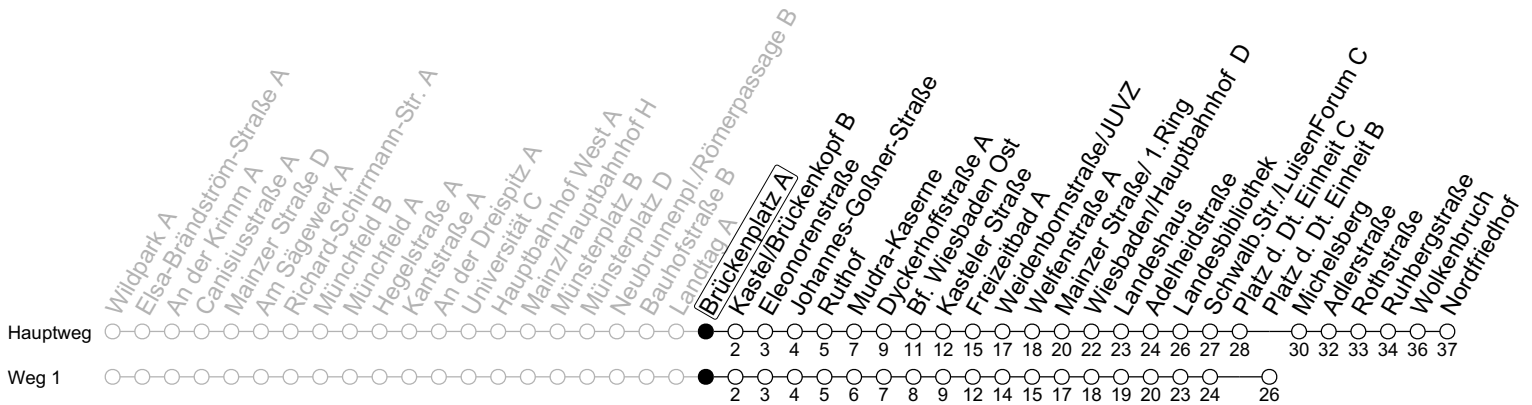

6

Brückenplatz A

→ Wiesbaden/Nordfriedhof

	Montag-Freitag					Samstag					Sonn-/Feiertag			
5	07	22	37	52		07					07			
6	07	16	26	36	46	56	07	32			07	37		
7	06	16	26	36	46	56	02	32	47		07	37		
8	06	16	26	36	46	56	02	17	32	47	07	32		
9	06	16	26	36	46	56	02	15	30	45	02	32		
10	06	16	26	36	46	56	00	15	30	45	02	32		
11	06	16	26	36	46	56	00	15	30	45	02	32		
12	06	16	26	36	46	56	00	15	30	45	02	32	47	
13	06	16	26	36	46	56	00	15	30	45	02	17	32	47
14	06	16	26	36	46	56	00	15	30	45	02	17	32	47
15	06	16	26	36	46	56	00	15	30	45	02	17	32	47
16	06	16	26	36	46	56	00	15	30	45	02	17	32	47
17	06	16	26	36	46	56	00	15	30	45	02	17	32	47
18	06	16	26	36	46	56	00	15	30	47	02	17	32	47
19	06	16	26	36	46	56	02	17	32	47	02	17	32	47
20	06	17	32	47			02	17	32	47	02	17	32	
21	02	17	32				02	32			02	32		
22	02	32					02	32			02	32		
23	02 _{Fn}	05 _{md}	32 _{Fn}	35 _{md}			02	32			05	35		
0	05	35					05	35			05	35		
1	05	35 _{Fn}					05	35			05			
2	05 _{Fn}						05							
3	05 _{Fn}						05							
4	05 _{1Fn}						05 ₁							

1 : fährt Weg 1
Fn : Nur Nacht Freitag auf Samstag und Nacht vor Feiertag auf den Feiertag

md : Nur Montag - Donnerstag, nicht in den Nächten vor Feiertagen

gültig ab: 14.04.2024

Ferien RLP: 27.12.-23.01.24 / 12.-14.02. / 25.03.-02.04. / 10.05. / 21.-31.05. / 15.07.-23.08. / 04.10. / 14.10.-25.10.24
Weitere Informationen im Verkehrs-Center Mainz (Tel. 0 61 31 - 12 77 77) und www.mainzer-mobilitaet.de