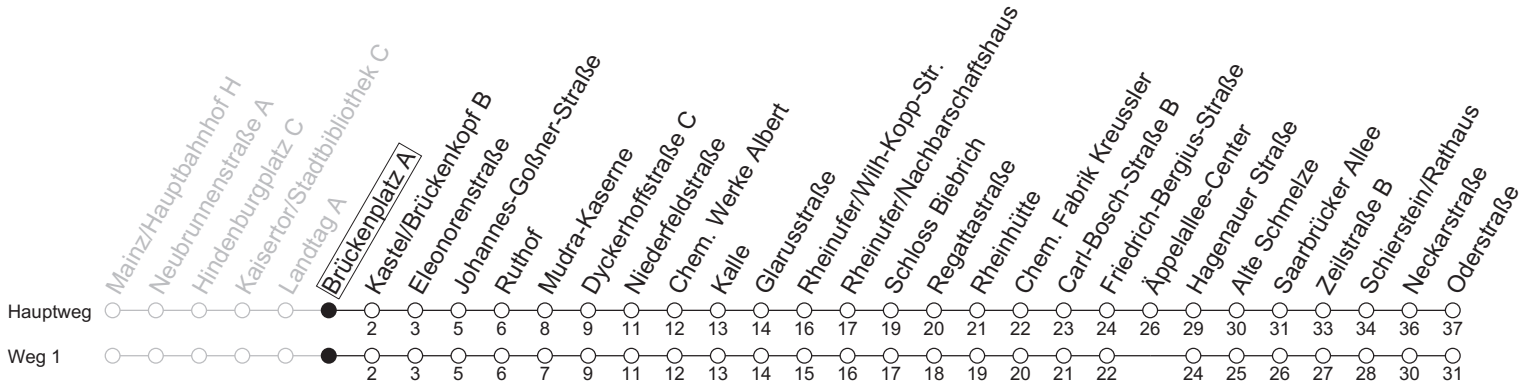

# Brückenplatz A

→ WI-Schierstein/Oderstraße

	Montag-Freitag	Samstag	Sonn-/Feiertag
4	51		
5	21 51	35	
6	20 41	21 51	
7	01 31	21 51	
8	01 31	20 50	
9	01 31	20 50	
10	01 31	21 51	21 <sub>1</sub> 51 <sub>1</sub>
11	01 31	21 51	21 <sub>1</sub> 51 <sub>1</sub>
12	01 31	21 51	21 <sub>1</sub> 51 <sub>1</sub>
13	01 31	21 51	21 <sub>1</sub> 51 <sub>1</sub>
14	01 31	21 51	21 <sub>1</sub> 51 <sub>1</sub>
15	01 31	21 51	21 <sub>1</sub> 51 <sub>1</sub>
16	01 31	21 51	21 <sub>1</sub> 51 <sub>1</sub>
17	01 31	21 51	21 <sub>1</sub> 51 <sub>1</sub>
18	01 31	21 51	21 <sub>1</sub> 51 <sub>1</sub>
19	01 31	20 50	21 <sub>1</sub> 51 <sub>1</sub>
20	01 31	20 50	21 <sub>1</sub> 51 <sub>1</sub>
21	10 50	20 50	21 <sub>1</sub> 51 <sub>1</sub>
22	20 50	20 50	21 <sub>1</sub> 51 <sub>1</sub>

1 : fährt Weg 1

gültig ab: 13.04.2026

Weitere Informationen im Verkehrs-Center Mainz (Tel. 0 61 31 - 12 77 77) und [www.mainzer-mobilitaet.de](http://www.mainzer-mobilitaet.de)