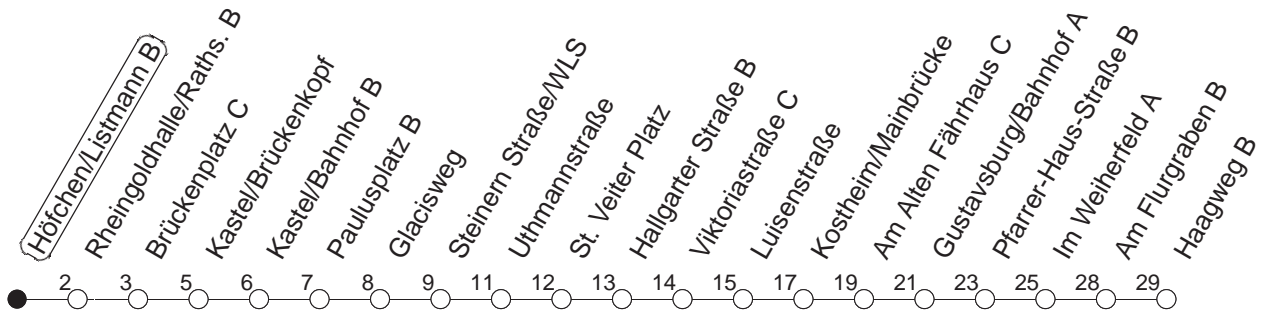

54

Höfchen/Listmann B

BUS

→ Gustavsburg/Haagweg

🕒	Mo.-Fr. (Schule)			Mo.-Fr. (Ferien)			Samstag		Sonn-/Feiertag	
4	44 _G			44 _G						
5	14	44		14	44					
6	11	31	55	11	31	55	37 _G			
7	25	55		25	55		07 _G	37 _G		
8	25	55 _G		25	55 _G		07 _G	37 _G	55 _G	37 _G
9	25	55 _G		25	55 _G		25 _G	55 _G		07 _G 37 _G
10	25	55 _G		25	55 _G		25 _G	55 _G		07 _G 37 _G
11	25	55 _G		25	55 _G		25 _G	55 _G		07 _G 37 _G
12	25	55 _G		25	55 _G		25 _G	55 _G		07 _G 37 _G
13	25	55		25	55		25 _G	55 _G		07 _G 37 _G
14	25	55		25	55		25 _G	55 _G		07 _G 37 _G
15	25	55		25	55		25 _G	55 _G		07 _G 37 _G
16	25	55		25	55		25 _G	55 _G		07 _G 37 _G
17	25	55		25	55		25 _G	55 _G		07 _G 37 _G
18	25 _G	55		25 _G	55		25 _G			07 _G 37 _G
19	25 _G	55		25 _G	55		07 _G	37 _G		07 _G 37 _G
20	25 _G			25 _G			07 _G	37 _G		07 _G 37 _G
21	07 _G	37 _G		07 _G	37 _G		07 _G	37 _G		07 _G 37 _G
22	07 _G	37 _G		07 _G	37 _G		07 _G	37 _G		07 _G 37 _G
23	07 _{Gfn}	37 _{Gfn}		07 _{Gfn}	37 _{Gfn}		07 _G	37 _G		
0	07 _{Gfn}	37 _{Gfn}		07 _{Gfn}	37 _{Gfn}		07 _G	37 _G		

G : Nur bis Gustavsburg/Bahnhof

fn : Nur Nacht Freitag auf Samstag und Nacht vor Feiertag auf den Feiertag

gültig ab: 01.04.22

Ferien in Rheinland-Pfalz: 11.04. - 22.04. / 27.05. / 17.06. / 25.07. - 02.09. / 17.10. - 31.10.22.