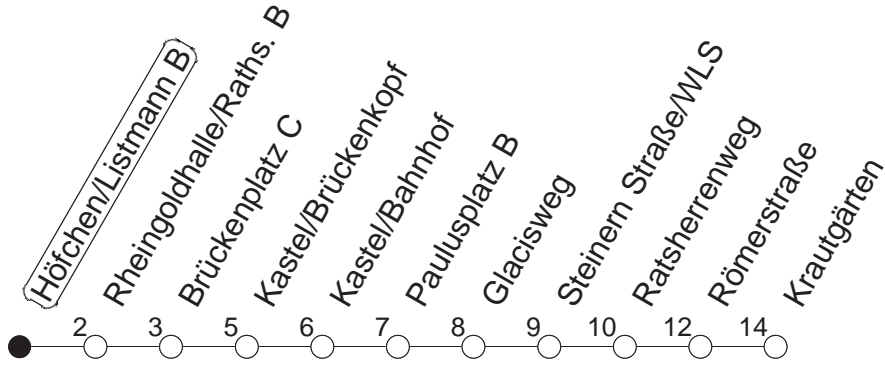

55

Höfchen/Listmann B

BUS

→ Kastel/Krautgärten

🕒	Mo.-Fr. (Schule)		Mo.-Fr. (Ferien)		Samstag	Sonn-/Feiertag
7	10	40	10	40		
8	10	40	10	40		
9	10 _B	40 _B	10 _B	40 _B		
10						
11						
12						
13						
14	40		40			
15	10	40	10	40		
16	10	40	10	40		
17	10	40	10	40		
18	10		10			

_B : Nur bis Brückenplatz

gültig ab: 13.12.20

Ferien in RLP: 21.12.20-06.01.21 / 29.03.-06.04. / 25.05.-02.06. / 19.07.-27.08. / 11.10.-22.10.21.

Weitere Infos im Verkehrs Center Mainz (Tel. 0 61 31 - 12 77 77) und www.mainzer-mobilitaet.de