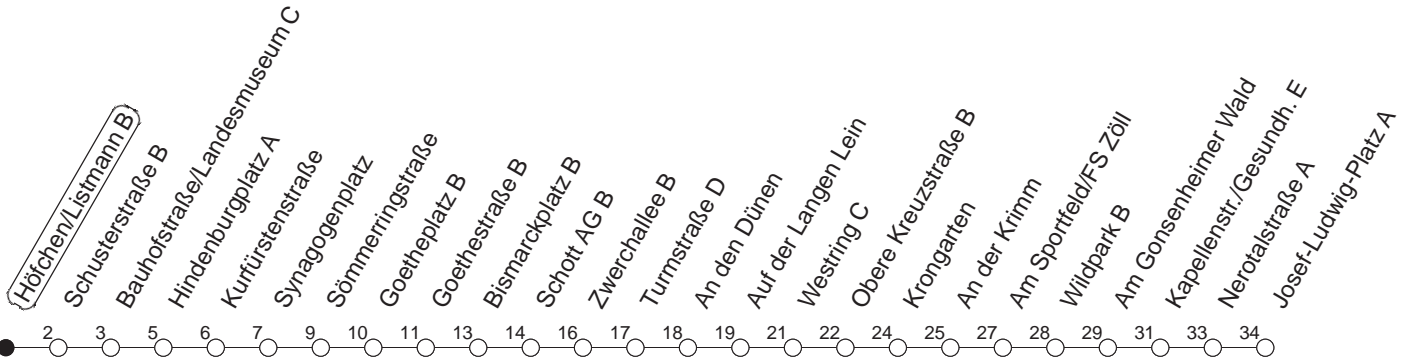

62

Höfchen/Listmann B

BUS

→ Gonsenheim/
Josef-Ludwig-Platz

🕒	Mo.-Fr. (Schule)	Mo.-Fr. (Ferien)	Samstag	Sonn-/Feiertag
5	05W 35W	05W 35W		
6	05W 34 49W	05W 34 49W	45W	
7	04 19A 34 49W	04 19W 34 49W	15W 45W	
8	04 19W 34 49W	04 19W 34 49W	15W 45W	45W
9	04 19W 34 49W	04 19W 34 49W	00W 15W 32W 49W	15W 45W
10	04 19W 34 49W	04 19W 34 49W	04W 19W 34W 49W	15W 45W
11	04 19W 34 49W	04 19W 34 49W	04W 19W 34W 49W	15W 45W
12	04 19W 34 49W	04 19W 34 49W	04W 19W 34W 49W	15W 45W 57B
13	04 19W 34 49W	04 19W 34 49W	04W 19W 34W 49W	15W 27B 45W 57B
14	04 19W 34 49W	04 19W 34 49W	04W 19W 34W 49W	15W 27B 45W 57B
15	04 19W 34 49W	04 19W 34 49W	04W 19W 34W 49W	15W 27B 45W 57B
16	04 19W 34 49W	04 19W 34 49W	04W 19W 34W 49W	15W 27B 45W 57B
17	04 19W 34 49W	04 19W 34 49W	04W 19W 34B 49W	15W 27B 45W 57B
18	04 19W 34 49W	04 19W 34 49W	04B 19W 27B 45W 57B	15W 27B 45W 57B
19	04 19W 34W 49W	04 19W 34W 49W	15W 27B 45W 57B	15W 27B 45W
20	04W 20W 45W	04W 20W 45W	15W 27B 45W	15W 45W
21	15W 45W	15W 45W	15W 45W	15W 45W
22	15W 45W	15W 45W	15W 45W	15W 45W
23	15Wfn 45Wfn	15Wfn 45Wfn	15W 45W	
0	15Wfn 45Wfn	15Wfn 45Wfn	15W 45W	

w : Nur bis Wildpark

B : Nur bis Bismarckplatz

A : Ab Kapellenstraße weiter über Rathaus Gonsenheim - Hochschule Mainz bis Albert-Stoher-Straße/IGS Bretzenheim

fn : Nur Nacht Freitag auf Samstag und Nacht vor Feiertag auf den Feiertag

gültig ab: 01.04.22

Ferien in Rheinland-Pfalz: 11.04. - 22.04. / 27.05. / 17.06. / 25.07. - 02.09. / 17.10. - 31.10.22.

Weitere Infos im Verkehrs Center Mainz (Tel. 0 61 31 - 12 77 77) und www.mainzer-mobilitaet.de