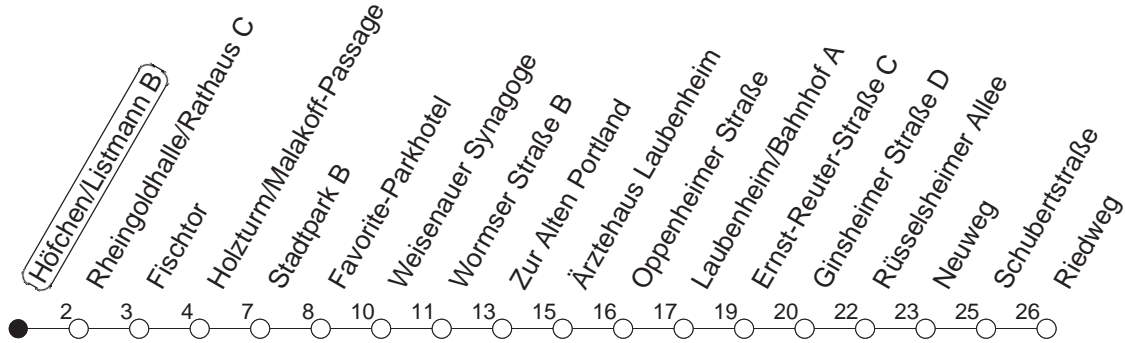

80

Höfchen/Listmann B

BUS

→ Laubenheim/Riedweg

🕒	Mo.-Fr. (Schule)		Mo.-Fr. (Ferien)		Samstag		Sonn-/Feiertag	
5	05	35	05	35				
6	05	46	05	46	46			
7	16 _G	46	16	46	16	46		
8	16	46	16	46	16	46		
9	16	46	16	46	16	46	01	
10	16	46	16	46	16	46	01	
11	16	46	16	46	16	46	01	46
12	16	46	16	46	16	46	16	46
13	16	46	16	46	16	46	16	46
14	16	46	16	46	16	46	16	46
15	16	46	16	46	16	46	16	46
16	16	46	16	46	16	46	16	46
17	16	46	16	46	16	46	16	46
18	16	46	16	46	16	46	16	46
19	16	46	16	46	16	46	16	46
20	16	46	16	46	16	46	16	46
21	16	46	16	46	16	46	16	46
22	16	46	16	46	16	46	16	46
23	16 _{fn}	46 _{fn}	16 _{fn}	46 _{fn}	16	46		
0	16 _{fn}	46 _{fn}	16 _{fn}	46 _{fn}	16	46		

G : Ab Wormser Straße weiter über Ginsheimer Straße - Laubenheim/Bahnhof - Kurmainz-Kaserne zur IGS Bretzenheim

fn : Nur Nacht Freitag auf Samstag und Nacht vor Feiertag auf den Feiertag

gültig ab: 01.04.22

Ferien in Rheinland-Pfalz: 11.04. - 22.04. / 27.05. / 17.06. / 25.07. - 02.09. / 17.10. - 31.10.22.

Weitere Infos im Verkehrs Center Mainz (Tel. 0 61 31 - 12 77 77) und www.mainzer-mobilitaet.de