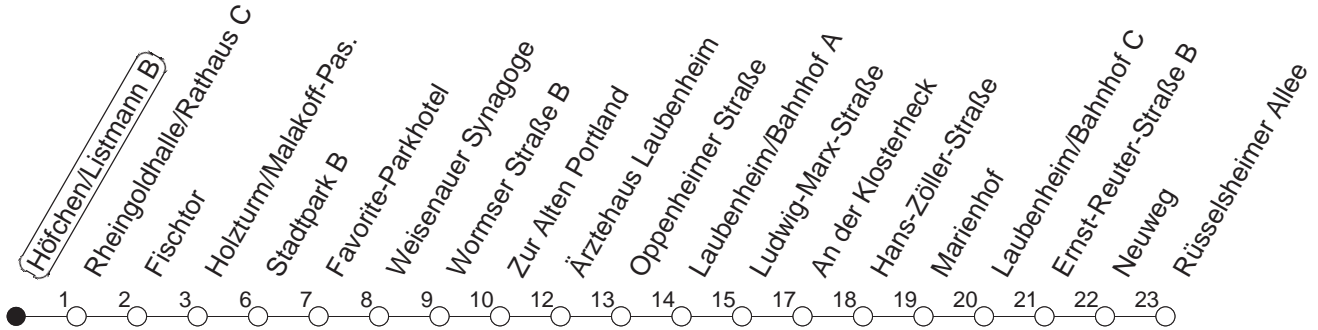

90

Höfchen/Listmann B

BUS

→ Laubenheim/Rüsselsheimer Allee

🕒	Nächte auf Mo.-Fr.		Nächte auf Sa.		Nächte auf Sonn-/Feiertage		Besondere Feiertage*	
23	05	35					05	35
0	05						05	
1	05		05	35	05	35	05	
2			05		05		05	
3			05		05		05	
4			05		05		05	
5			05		05		05	
6			05		05		05	
7					05		05 _{so}	
8					05		05 _{so}	

so : Nicht an Samstagmorgen

gültig ab: 13.12.20

* Nächte 25. auf 26. u. 26. auf 27.12.; 01. auf 02.01.; Karfreitag auf -samstag; Ostersonntag auf -montag; 01. auf 02.05; Pfingstsonntag auf -montag

Weitere Infos im Verkehrs Center Mainz (Tel. 0 61 31 - 12 77 77) und www.mainzer-mobilitaet.de