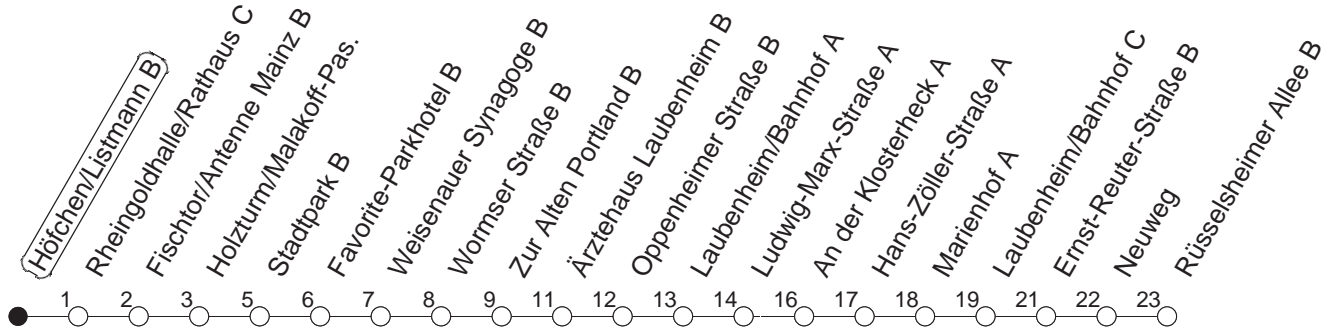

# 90

## Höfchen/Listmann B

BUS

→ Laubenheim/Rüsselsheimer Allee

🕒	Montag bis Donnerstag	Freitag	Samstag	Sonn- und Feiertag
4			05	05
5			05	05
6			05	05
7				05
8				05
9				
10				
11				
12				
13				
14				
15				
16				
17				
18				
19				
20				
21				
22				
23	05 35			05 35
0	05	05 35	05 35	05
1	05	05	05	08
2		05	05	
3		05	05	