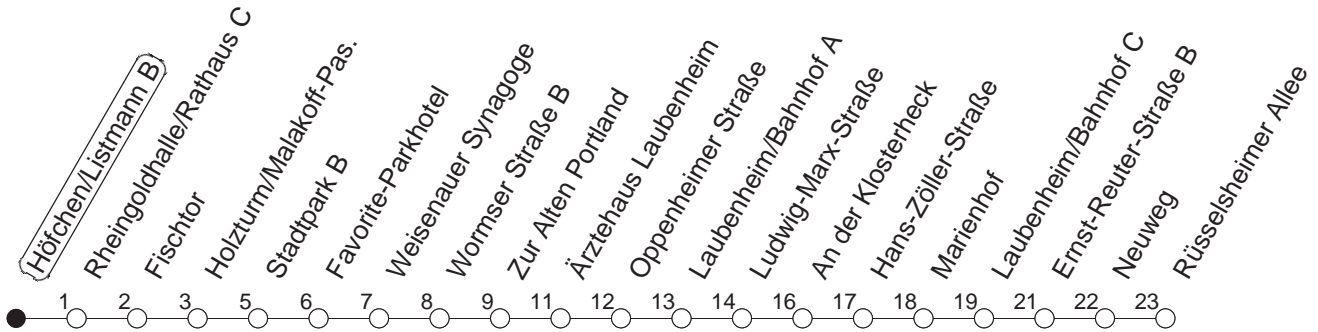

90

Höfchen/Listmann B

BUS

→ Laubenheim/Rüsselsheimer Allee

🕒	Nächte auf Mo.-Fr.	Nächte auf Sa.	Nächte auf Sonn-/Feiertage	Besondere Feiertage*
23	05 35			05 35
0	05			05
1	05	05 35	05 35	08
2		05	05	08
3		05	05	05
4		05	05	05
5		05	05	05
6		05	05	05
7			05	05 _n
8			05	05 _n

_n : Nicht am Morgen des Karsamstags

gültig ab: 01.04.22

* Diese Spalte gilt in den Nächten Karfreitag auf Karsamstag; Ostersonntag auf Ostermontag; Pfingstsonntag auf Pfingstmontag; 02. auf 03.10.22.

Weitere Infos im Verkehrs Center Mainz (Tel. 0 61 31 - 12 77 77) und www.mainzer-mobilitaet.de