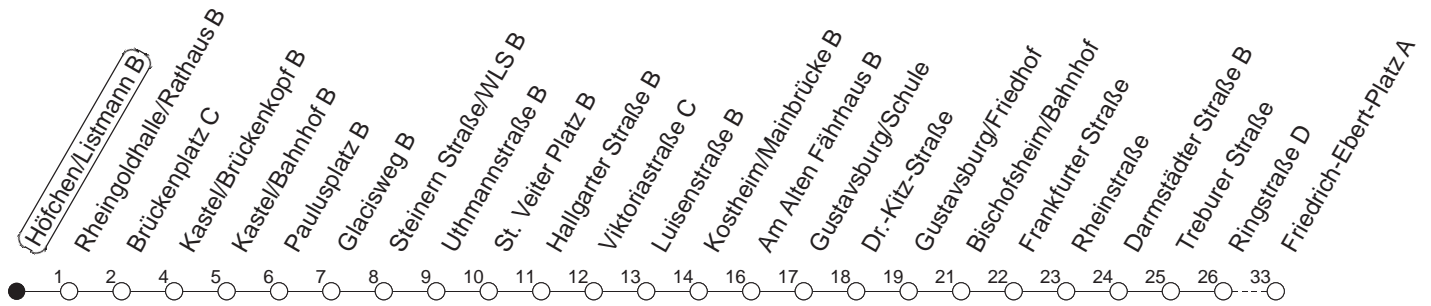

91

Höfchen/Listmann B

BUS

→ Ginsheim/
Friedrich-Ebert-Platz

🕒	Montag bis Donnerstag	Freitag	Samstag	Sonn- und Feiertag
4			05	05
5			05	05
6			05	05
7				05
8				05
9				
10				
11				
12				
13				
14				
15				
16				
17				
18				
19				
20				
21				
22				
23	05 35			05 35
0	05	05 35	05 35	05
1	05	05	05	05
2		05	05	
3		05	05	

gültig ab: ab 11.12.2022

In Nächten vor Feiertagen gilt auf dieser Linie der Freitagsfahrplan.

Weitere Infos im Verkehrs Center Mainz (Tel. 0 61 31 - 12 77 77) und www.mainzer-mobilitaet.de